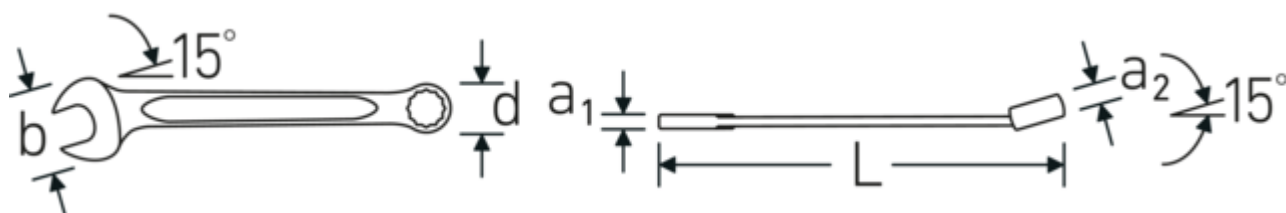

Disegno tecnico.

Attributi tecnici.

a1	14 mm
a2	21 mm
Larghezza mm (b)	103 mm
d	73 mm
DIN	DIN 3113 Form A / ISO 7738 Form A
Lunghezza mm (L)	530 mm
Posizione della bocca	15 °
Larghezza tra le piastre 1 [mm]	50 mm
Posizione dell'anello	15 °
Larghezza tra le piastre 2 [mm]	50 mm
t	1 mm

Dati logistici.

Profondità mm (IFS)	531
Larghezza mm (IFS)	103
Altezza mm (IFS)	40
Lunghezza (imballata, mm)	532
Larghezza (imballata, mm)	104
Altezza (imballata, mm)	41
Volume (imballato, dm3)	2.268448 dm3
N° Art.	40085050
Peso (lordo, kg)	1,615
Peso PAP (kg)	0,000
Peso PVC (kg)	0,014
GTIN	4018754019045
Paese di origine	GERMANY
Regione di origine	Nordrhein-Westfalen
RAEE/Legge sull'elettricità	nicht ear-pflichtig
N. tariffa doganale	82041100
Standard di imballaggio	1
Peso [mm]	1600 g

Varianti.

N° Art.	Codice articolo (ERP)	Designazione	GTIN
40085500	OPEN BOX 13 5,5	Chiave combinata OPEN BOX Mis. 5.5 mm L.100mm	4018754019052
40080606	OPEN BOX 13 6	Chiave combinata OPEN BOX Mis. 6 mm L.105mm	4018754018710
40080707	OPEN BOX 13 7	Chiave combinata OPEN BOX Mis. 7 mm L.110mm	4018754018727