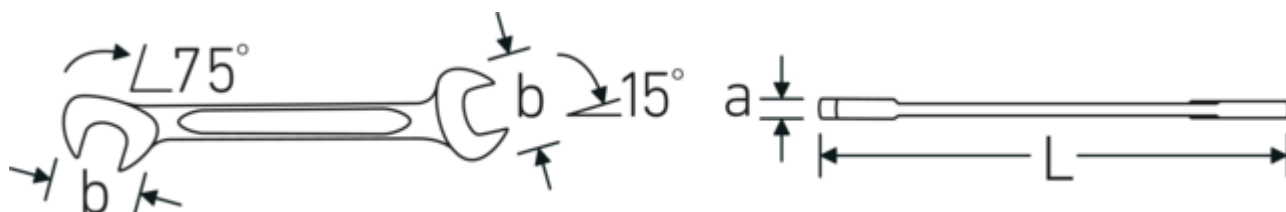

### ELECTRIC 12

Nr. art **40060909**  
GTIN **4018754018604**  
Modello **ELECTRIC 12 9**

**Designazione.** Chiave fissa a due bocche piccola ELECTRIC Mis. 9 mm L.103mm

**Descrizione.** • Chrome-Alloy-Steel, cromate

## Disegno tecnico.

## Attributi tecnici.

a	3 mm
Larghezza mm (b)	18,9 mm
Lunghezza mm (L)	103 mm
Posizione della bocca	15/75 °
Larghezza tra le piastre 1 [mm]	9 mm
Larghezza tra le piastre 2 [mm]	9 mm