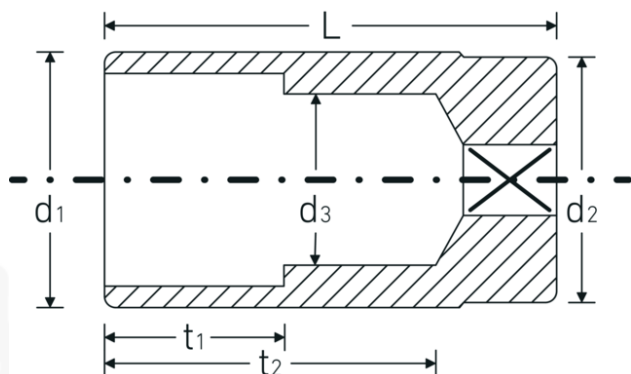

Chiavi a bussola

51

Nr. art **03020014**

GTIN **4018754005581**

Modello **51 14**

Designazione.

1/2 " Inserto chiave a bussola Mis. mm Lar.83mm

Descrizione.

- lunghe
- DIN 3124/ISO 2725-1, E DIN EN 3710, E DIN EN 3709, ASME B 107.5M
- acciaio ad alte prestazioni HPQ®, cromate

Vantaggi.

lungo

Disegno tecnico.

Attributi tecnici.

Profilo di uscita	Doppio esagonale AS-drive
Azionamento quadrato interno (pollici)	1/2 "
d1	19,9 mm
d2	22,7 mm
d3	13 mm
DIN	DIN 3124 / ISO 2725-1, DIN EN 3710, DIN EN 3709, ASME B 107.5M
Lunghezza mm (L)	83 mm
Larghezza tra i piatti [mm]	14 mm
t1	35 mm
t2	65,2 mm

Dati logistici.

Profondità mm (IFS)	83
Larghezza mm (IFS)	23
Altezza mm (IFS)	23
Lunghezza (imballata, mm)	120
Larghezza (imballata, mm)	85
Altezza (imballata, mm)	48
Volume (imballato, dm3)	0.4896 dm3
N° Art.	03020014
Peso (lordo, kg)	1,170
Peso PAP (kg)	0,000
Peso PVC (kg)	0,008
GTIN	4018754005581
Paese di origine	GERMANY
Regione di origine	Nordrhein-Westfalen
RAEE/Legge sull'elettricità	nicht ear-pflichtig
N. tariffa doganale	82042000
Standard di imballaggio	10
Peso [mm]	129 g

Varianti.

N° Art.	Nr. modello (ERP)	Designazione	GTIN
03020010	51 10	1/2 " Insetto chiave a bussola Mis. mm Lar.83mm	4018754167678
03020013	51 13	1/2 " Insetto chiave a bussola Mis. mm Lar.83mm	4018754005574
03020014	51 14	1/2 " Insetto chiave a bussola Mis. mm Lar.83mm	4018754005581
03020015	51 15	1/2 " Insetto chiave a bussola Mis. mm Lar.83mm	4018754005598
03020016	51 16	1/2 " Insetto chiave a bussola Mis. mm Lar.83mm	4018754005604
03020216	51 16-5/8	1/2 " Insetto chiave a bussola Mis. mm/" Lar.83mm	4018754005741
03020017	51 17	1/2 " Insetto chiave a bussola Mis. mm Lar.83mm	4018754005611
03020018	51 18	1/2 " Insetto chiave a bussola Mis. mm Lar.83mm	4018754005628