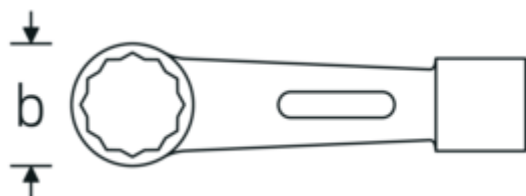

Schlagringschlüssel

8

Art.-Nr. 42010090

GTIN 4018754023325

Modell 8 90

Bezeichnung.

Schlagringschlüssel SW 90 mm L.445mm

Eigenschaften.

StahlwilleSTABIL®

- mit Doppelsechskant
- Chrome Alloy Steel, grün lackiert

Technische Zeichnung.

Technische Attribute.

a	60 mm
Breite mm (b)	124 mm
Länge mm (L)	445 mm
Legierung	Chrome Alloy Steel

Logistikdaten.

Tiefe mm (IFS)	450
Breite mm (IFS)	124
Höhe mm (IFS)	59
Länge (verpackt, mm)	450

Oberfläche	grün lackiert	Breite (verpackt, mm)	124
Schlüsselweite 1 [mm]	90 mm	Höhe (verpackt, mm)	59
		Volumen (verpackt, dm³)	3.2922 dm ³
		Art.-Nr.	42010090
		Gewicht (brutto, kg)	6,885
		Gewicht PAP (kg)	0,000
		Gewicht PVC (kg)	0,000
		GTIN	4018754023325
		Ursprungsland	GERMANY
		Ursprungsregion	Nordrhein-Westfalen
		WEEE/ElektroG	nicht ear-pflichtig
		Zolltarifnr.	82041100
		Packnorm	1
		Gewicht (g)	6885 g