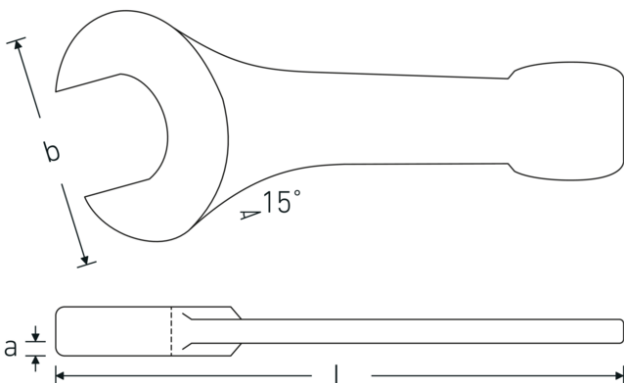

Steekslagsleutel

4204

Artikelnr. **42040060**
GTIN **4018754023738**
Model **4204 60**

Aanwijzing. Steekslagsleutel M. 60mm L.320mm

Eigenschappen.

- DIN 133
- gelegeerd staal, staalgrijs

Voordelen.

DIN 133

Technische tekening.

Technische kenmerken.

a 24,5 mm
Breedte mm (b) 128 mm

Logistieke gegevens.

Diepte mm (IFS) 320
Breedte mm (IFS) 125

DIN	DIN 133	Hoogte mm (IFS)	26
Lengte mm (L)	320 mm	Lengte (verpakt, mm)	320
Flatbreedte 1 [mm]	60 mm	Breedte (verpakt, mm)	125
		Hoogte (verpakt, mm)	26
		Volume (verpakt, dm3)	1.04 dm3
		Artikelnr.	42040060
		Gewicht (bruto, CG)	2,660
		Gewicht PAP (CG)	0,000
		Gewicht PVC (CG)	0,000
		GTIN	4018754023738
		Land van oorsprong	GERMANY
		Regio van oorsprong	Nordrhein-Westfalen
		WEEE/ElektroG	nicht ear-pflichtig
		Douanetarief nr.	82041100
		Verpakkingsstandaard	1
		Gewicht (g)	2559 g