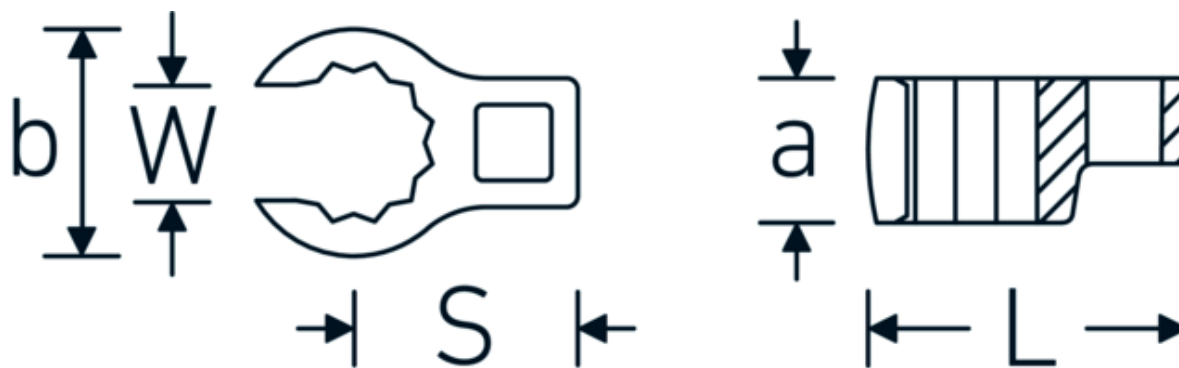

## Llaves de boca en estrella, tipo CROW-RING

440

Núm. art. 03190028  
GTIN 4018754148684  
Modelo 440 28

**Designación.** 1/2 " Llave CROW-FOOT SW 28mm Long.56,8mm

**Descripción.**

- Chrome-Alloy-Steel, cromadas
- ¡atención! Valores de regulación modificados en la llave dinamométrica

### Dibujo técnico.

## Variantes.

Núm. art.	Nº de modelo (ERP)	Designación	GTIN
01190008	440 8	1/4 " Llave CROW-FOOT SW 8mm Long.23,8mm	4018754149094
01190009	440 9	1/4 " Llave CROW-FOOT SW 9mm Long.28,5mm	4018754140985
01190010	440 10	1/4 " Llave CROW-FOOT SW 10mm Long.28,4mm	4018754000739
01190011	440 11	1/4 " Llave CROW-FOOT SW 11mm Long.28mm	4018754149100
01190012	440 12	1/4 " Llave CROW-FOOT SW 12mm Long.30,8mm	4018754000746
01190013	440 13	1/4 " Llave CROW-FOOT SW 13mm Long.32mm	4018754102099
01190014	440 14	1/4 " Llave CROW-FOOT SW 14mm Long.31,7mm	4018754000753
02190015	440 15	3/8 " Llave CROW-FOOT SW 15mm Long.36,5mm	4018754141029
02190016	440 16	3/8 " Llave CROW-FOOT SW 16mm Long.36,1mm	4018754003389
02190017	440 17	3/8 " Llave CROW-FOOT SW 17mm Long.39,2mm	4018754003396
02190018	440 18	3/8 " Llave CROW-FOOT SW 18mm Long.40,8mm	4018754003402
02190019	440 19	3/8 " Llave CROW-FOOT SW 19mm Long.40,5mm	4018754003419
02190020	440 20	3/8 " Llave CROW-FOOT SW 20mm Long.42,9mm	4018754141036
02190021	440 21	3/8 " Llave CROW-FOOT SW 21mm Long.42,8mm	4018754003426
02190022	440 22	3/8 " Llave CROW-FOOT SW 22mm Long.45,3mm	4018754003433
02190023	440 23	3/8 " Llave CROW-FOOT SW 23mm Long.47,5mm	4018754141043
02190024	440 24	3/8 " Llave CROW-FOOT SW 24mm Long.47,3mm	4018754003440
02190025	440 25	3/8 " Llave CROW-FOOT SW 25mm Long.49,3mm	4018754141050
02190026	440 26	3/8 " Llave CROW-FOOT SW 26mm Long.49,3mm	4018754003457
02190027	440 27	3/8 " Llave CROW-FOOT SW 27mm Long.52,8mm	4018754003464
02191027	440 27MB	3/8 " Llave CROW-FOOT SW 27mm Long.57,1mm	4018754103362
03190028	440 28	1/2 " Llave CROW-FOOT SW 28mm Long.56,8mm	4018754148684