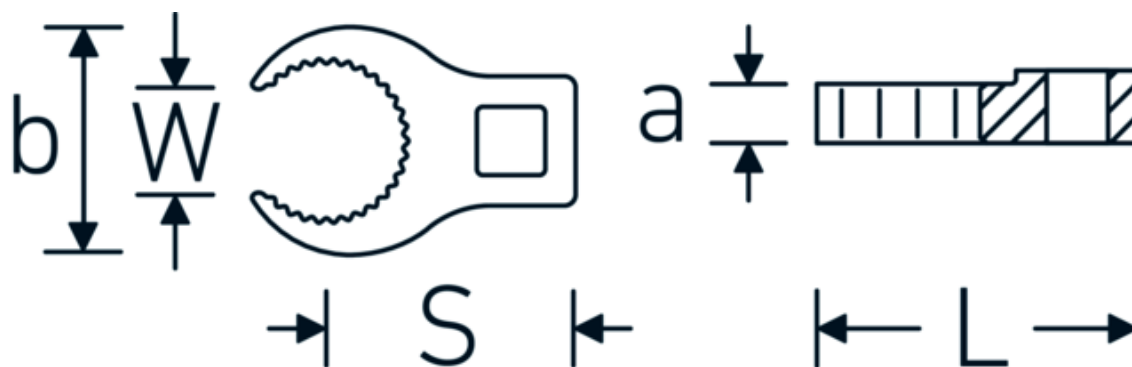

CROW-RING sleutel, metrisch

440S MJ

Artikelnr. 01211014
GTIN 4018754179701
Model 440S MJ 14

Aanwijzing.

1/4 " Kruissleutel MJ14 Buitenpijp d. DN06mm Aandrijving 1/4 " L.36,5mm

Eigenschappen.

- HPQ®-high performance staal, verchromd
- vervangt nr. 440 MJ
- EN 4108
- voor leidingverbindingen met rechte cilindrische spiraalvormige vertanding
- Opgelet! Veranderde instelwaarden van de momentsleutel <!-- (zie aanwijzing pag. [170524]) -->

Technologieën en kenmerken.

Technische tekening.

Technische kenmerken.

a	8 mm
Aandrijving vierkant binnen (inch)	1/4 "
Breedte mm (b)	27 mm
Lengte mm (L)	36,5 mm
Moer schroefdraad	MJ14
Buisdiameter buiten (mm)	DN06 mm
S	19,5 mm
W	8,5 mm

Logistieke gegevens.

Diepte mm (IFS)	60
Breedte mm (IFS)	70
Hoogte mm (IFS)	15
Lengte (verpakt, mm)	60
Breedte (verpakt, mm)	70
Hoogte (verpakt, mm)	15
Volume (verpakt, dm ³)	0.063 dm ³
Artikelnr.	01211014
Gewicht (bruto, KG)	0,029
Gewicht PAP (KG)	0,000
Gewicht PVC (KG)	0,003
GTIN	4018754179701
Land van oorsprong	GERMANY
Regio van oorsprong	Nordrhein-Westfalen
WEEE/ElektroG	nicht ear-pflichtig
Douanetarief nr.	82042000
Verpakkingsstandaard	1
Gewicht (g)	29 g

Varianten.

Artikelnr.	Modelnr. (ERP)	Beschrijving	GTIN
01211010	440S MJ 10	1/4 " Kruissleutel MJ10 Buitenpijp d. DN04mm Aandrijving 1/4 " L.31,9mm	4018754179695
01211014	440S MJ 14	1/4 " Kruissleutel MJ14 Buitenpijp d. DN06mm Aandrijving 1/4 " L.36,5mm	4018754179701