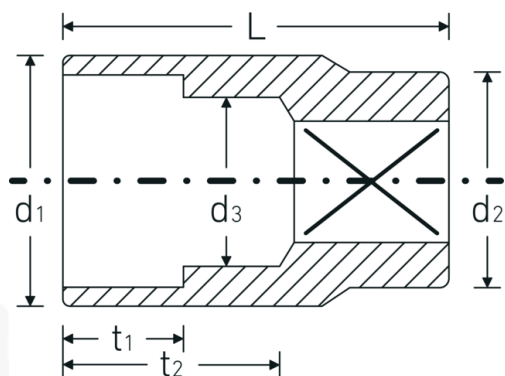

Bocas de llave de vaso

45

Núm. art. 02010013
GTIN 4018754001965
Modelo 45 13

Designación. 3/8 " Juego de bocas de llaves de vaso SW 13mm Long.30mm

Descripción.

- DIN 3124/ISO 2725-1, ASME B 107.5M, DIN EN 3709
- HPQ®-Acero de alta características, cromadas

Ventajas.

DIN 3124/ISO 2725-1, ASME B 107.5M, E DIN EN 3709

Dibujo técnico.

Atributos técnicos.

Perfil de salida Hexágono doble AS-drive

Datos logísticos.

Profundidad mm (IFS) 24
Anchura mm (IFS) 19

Accionamiento cuadrado interior (pulgadas)	3/8 "	Altura mm (IFS)	19
d1	18 mm	Longitud (empaquetada, mm)	96
d2	17,5 mm	Anchura (empaquetada, mm)	20
d3	12 mm	Altura en pulgadas	25
DIN	DIN 3124 / ISO 2725-1, ASME B 107.5M, DIN EN 3709	Volumen (envasado, dm3)	0.048 dm3
Longitud mm (L)	30 mm	Núm. art.	02010013
Anchura de los planos [mm]	13 mm	Peso (bruto, kg)	0,305
t1	11,5 mm	Peso PAP (kg)	0,000
t2	16,1 mm	Peso PVC (kg)	0,003
		GTIN	4018754001965
		País de origen	GERMANY
		Región de origen	Nordrhein-Westfalen
		RAEE/Ley eléctrica	nicht ear-pflichtig
		Arancel de aduanas núm.	82042000
		Norma de embalaje	10
		Peso	30 g