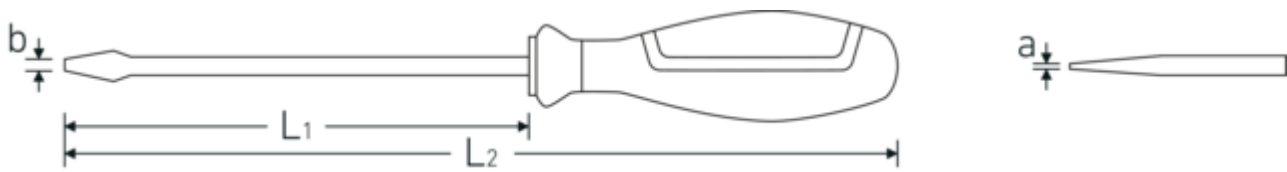

Eigenschappen.

- DIN ISO 2380-1, -2, DIN 5264, ISO 2380-1, -2
- Chrome-Alloy-Steel, matverchromd
- zwarte punt

Voordelen.

DIN ISO 2380-1 -2, DIN 5264, ISO 2380-1, -2

Hoogtepunten van het product.

VEILIG.

De klingen zijn uit hoogwaardig Chrome-Alloy-Steel vervaardigd, volledig gehard en onlosmakelijk in de greep verankerd.

ROBUUST.

Sleuf of kruiskop – de geruwde punt van de kling brengt ook grotere aanhaalmomenten op de schroeven over – nauwkeurig en betrouwbaar.

Technische tekening.

Technische kenmerken.

| | |
|----------------|--|
| a | 0,6 mm |
| Uitvoerprofiel | Sleuf |
| Breedte mm (b) | 3,5 mm |
| DIN | DIN ISO 2380-1, -2, DIN 5264, ISO 2380-1, -2 |
| M. | 1 |
| L1 | 75 mm |
| L2 | 160 mm |