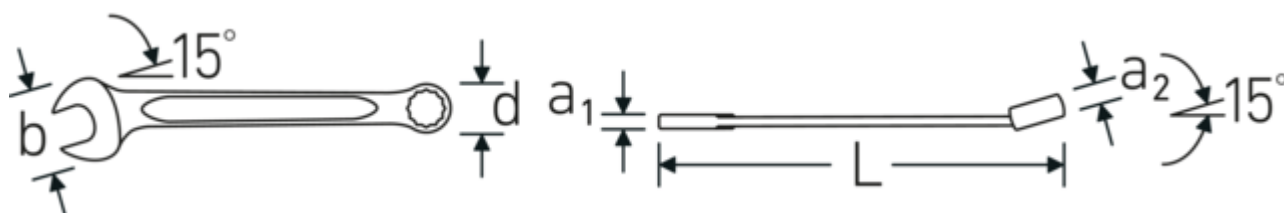

Dibujo técnico.

Atributos técnicos.

a1	6,7 mm
a2	11,5 mm
Anchura mm (b)	42 mm
d	27,5 mm
DIN	DIN 3113 Form A / ISO 7738 Form A
Longitud mm (L)	230 mm
Posición de la boca	15 °
Anchura de los planos 1 [mm]	19 mm
Posición del anillo	15 °
Anchura de los planos 2 [mm]	19 mm
t	10 mm

Datos logísticos.

Profundidad mm (IFS)	230
Anchura mm (IFS)	42
Altura mm (IFS)	11
Longitud (empaquetada, mm)	235
Anchura (empaquetada, mm)	150
Altura en pulgadas	15
Volumen (envasado, dm3)	0.52875 dm3
Núm. art.	40081919
Peso (bruto, kg)	1,400
Peso PAP (kg)	0,000
Peso PVC (kg)	0,012
GTIN	4018754018840
País de origen	GERMANY
Región de origen	Nordrhein-Westfalen
RAEE/Ley eléctrica	nicht ear-pflichtig
Arancel de aduanas núm.	82041100
Norma de embalaje	10
Peso	140 g

Variantes.

Núm. art.	Número de artículo (ERP)	Designación	GTIN
40085500	OPEN BOX 13 5,5	Llave de anillo OPEN BOX SW 5.5 mm L.100mm	4018754019052
40080606	OPEN BOX 13 6	Llave de anillo OPEN BOX SW 6 mm L.105mm	4018754018710
40080707	OPEN BOX 13 7	Llave de anillo OPEN BOX SW 7 mm L.110mm	4018754018727