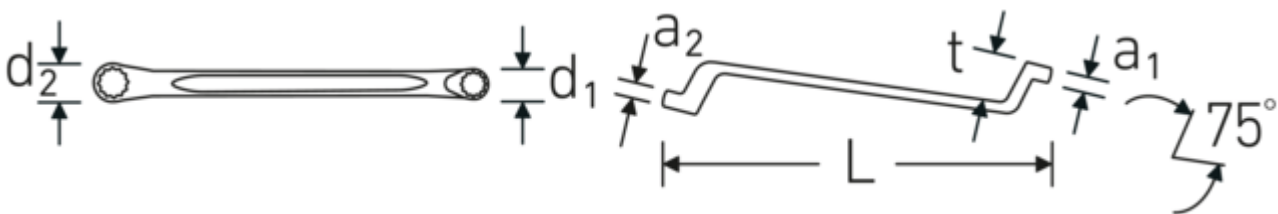

Dubbele ringsleutel, imperiaal, diep gebogen

StahlwilleSTABIL® 20a

Artikelnr. 41443842
GTIN 4018754022502
Model 20a 11/16 x 13/16

Aanwijzing. Dubbele ringsleutel M. 11/16 x 13/16 " L.300mm

Eigenschappen. StahlwilleSTABIL®

- diep doorgezet
- Chrome-Alloy-Steel, verchromd

Voordelen.

diep gebogen

Technische tekening.

Technische kenmerken.

a1	12 mm
a2	13 mm
Uitvoerprofiel	Dubbel-zeskant AS-drive
d1	25,3 mm

Logistieke gegevens.

Diepte mm (IFS)	312
Breedte mm (IFS)	31
Hoogte mm (IFS)	31
Lengte (verpakt, mm)	325
Breedte (verpakt, mm)	93

d2	30,7 mm	Hoogte (verpakt, mm)	36
Lengte mm (L)	300 mm	Volume (verpakt, dm3)	1.0881 dm3
Ringpositie	75 °	Artikelnr.	41443842
Breedte over vlakken 1 [inch]	11/16 "	Gewicht (bruto, CG)	1,475
Breedte over flats 2 [inch]	13/16 "	Gewicht PAP (CG)	0,000
t	31 mm	Gewicht PVC (CG)	0,014
		GTIN	4018754022502
		Land van oorsprong	GERMANY
		Regio van oorsprong	Nordrhein-Westfalen
		WEEE/ElektroG	nicht ear-pflichtig
		Douanetarief nr.	82041100
		Verpakkingsstandaard	5
		Gewicht (g)	280 g