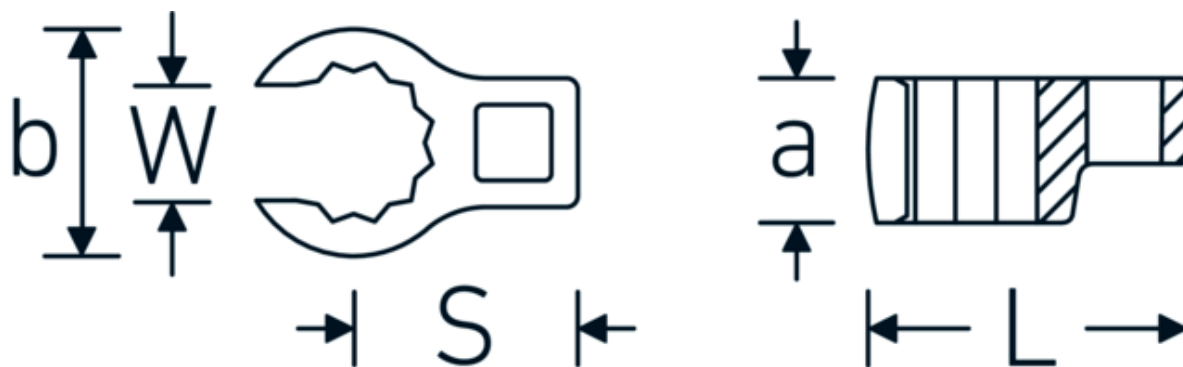

## Kragefodsnøgler

440a

Art. nr. 03490062  
GTIN 4018754008483  
Model 440 A 1 7/16

### Betegnelse.

1/2 " CROW-RING-nøgle St. 1 7/16" L.66,5mm

### Tekniske egenskaber.

a	24 mm
Firkantet drev indvendigt (tommer)	1/2 "
Bredde mm (b)	51,9 mm
Længde mm (L)	66,5 mm
S	34,6 mm