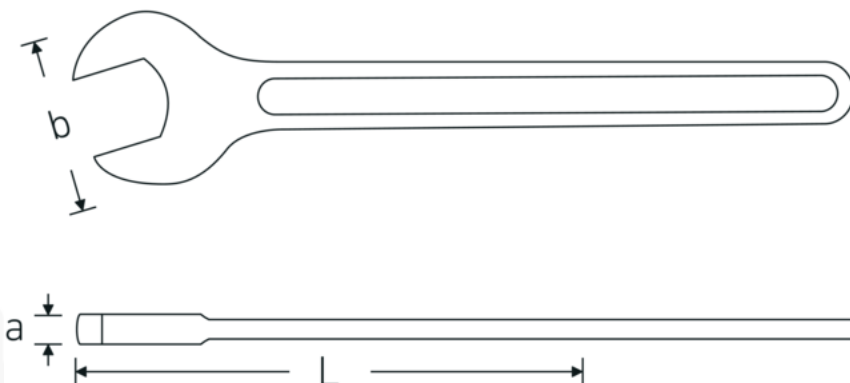

Enkele steeksleutel, metrisch

4004

Artikelnr. **40040750**
GTIN **4018754018420**
Model **4004 75**

Aanwijzing.

Enkele steeksleutel M. 75mm L.608mm

Eigenschappen.

- DIN 894 tot 85 mm
- gelegeerd staal, staalgrijs

Voordelen.

DIN 894 tot en met 85 mm

Technische tekening.

Technische kenmerken.

a 21 mm
Breedte mm (b) 152 mm

Logistieke gegevens.

Diepte mm (IFS) 606
Breedte mm (IFS) 151

DIN	DIN 894	Hoogte mm (IFS)	22
Lengte mm (L)	608 mm	Lengte (verpakt, mm)	606
Flatbreedte 1 [mm]	75 mm	Breedte (verpakt, mm)	151
		Hoogte (verpakt, mm)	22
		Volume (verpakt, dm3)	2.013132 dm3
		Artikelnr.	40040750
		Gewicht (bruto, CG)	2,758
		Gewicht PAP (CG)	0,000
		Gewicht PVC (CG)	0,000
		GTIN	4018754018420
		Land van oorsprong	GERMANY
		Regio van oorsprong	Nordrhein-Westfalen
		WEEE/ElektroG	nicht ear-pflichtig
		Douanetarief nr.	82041100
		Verpakkingsstandaard	1
		Gewicht (g)	2758 g