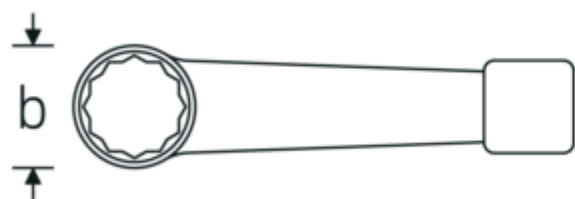

Chiavi poligonali da battere

4205

Nr. art **42050050**
GTIN **4018754024223**
Modello **4205 50**

Designazione.

Chiave ad anello a percussione Mis. 50mm L.250mm

Descrizione.

- DIN 7444
- acciaio speciale, color acciaio

Vantaggi.

DIN 7444

Disegno tecnico.

Attributi tecnici.

a	23,5 mm
Larghezza mm (b)	80 mm
DIN	DIN 7444
Lunghezza mm (L)	250 mm
Larghezza tra le piastre 1 [mm]	50 mm

Dati logistici.

Profondità mm (IFS)	255
Larghezza mm (IFS)	80
Altezza mm (IFS)	24
Lunghezza (imballata, mm)	255
Larghezza (imballata, mm)	80
Altezza (imballata, mm)	24

Volume (imballato, dm3)	0.4896 dm3
N° Art.	42050050
Peso (lordo, kg)	1,120
Peso PAP (kg)	0,000
Peso PVC (kg)	0,000
GTIN	4018754024223
Paese di origine	GERMANY
Regione di origine	Nordrhein-Westfalen
RAEE/Legge sull'elettricità	nicht ear-pflichtig
N. tariffa doganale	82041100
Standard di imballaggio	1
Peso [mm]	1120 g