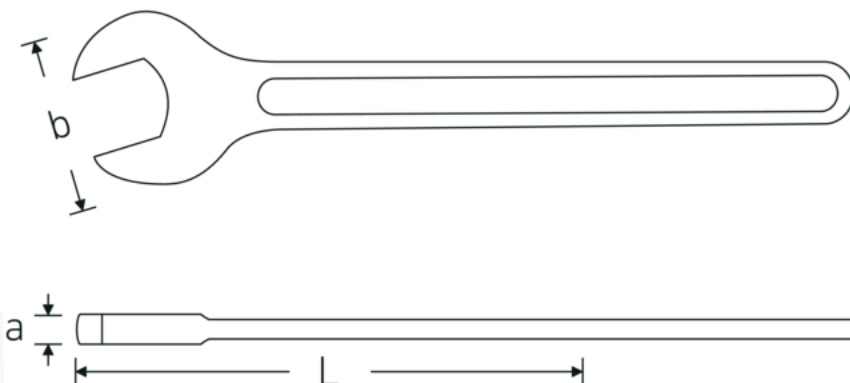

Einmaulschlüssel, metrisch

4004

Art.-Nr. **40040500**
GTIN **4018754018376**
Modell **4004 50**

Bezeichnung. Einmaulschlüssel SW 50mm L.412mm

Eigenschaften.

- Spezialstahl, stahlgrau
- DIN 894 bis 85 mm

Vorteile.

DIN 894 bis 85 mm.

Technische Zeichnung.

Technische Attribute.

a 17 mm
Breite mm (b) 102 mm

Logistikdaten.

Tiefe mm (IFS) 413
Breite mm (IFS) 103

DIN	DIN 894	Höhe mm (IFS)	17
Länge mm (L)	412 mm	Länge (verpackt, mm)	413
Legierung	Spezialstahl	Breite (verpackt, mm)	103
Oberfläche	stahlgrau	Höhe (verpackt, mm)	17
Schlüsselweite 1 [mm]	50 mm	Volumen (verpackt, dm³)	0.723163 dm ³
		Art.-Nr.	40040500
		Gewicht (brutto, kg)	1,003
		Gewicht PAP (kg)	0,000
		Gewicht PVC (kg)	0,000
		GTIN	4018754018376
		Ursprungsland	GERMANY
		Ursprungsregion	Nordrhein-Westfalen
		WEEE/ElektroG	nicht ear-pflichtig
		Zolltarifnr.	82041100
		Packnorm	1
		Gewicht (g)	1003 g