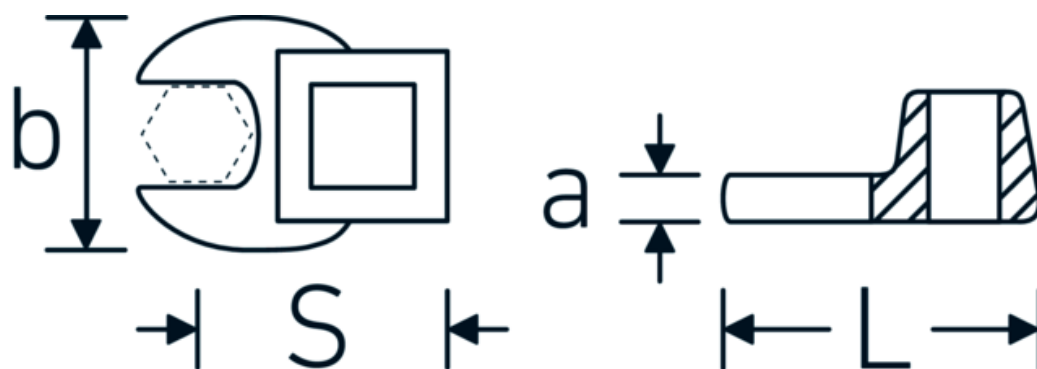

Llaves de boca tipo CROW-FOOT

540a

Núm. art. **02500028**
GTIN **4018754004621**
Modelo **540 A 7/16**

Designación. 3/8 " Llave CROW-FOOT SW 7/16" Long.32mm

Descripción.

- Chrome-Alloy-Steel, cromadas
- ¡atención! Valores de regulación modificados en la llave dinamométrica

Dibujo técnico.

Atributos técnicos.

a	6,3 mm
Accionamiento cuadrado interior (pulgadas)	3/8 "
Anchura mm (b)	22,2 mm
Longitud mm (L)	32 mm
S	17,2 mm

Datos logísticos.

Profundidad mm (IFS)	32
Anchura mm (IFS)	22
Altura mm (IFS)	16
Longitud (empaquetada, mm)	32
Anchura (empaquetada, mm)	22
Altura en pulgadas	16
Volumen (envasado, dm3)	0.011264 dm3