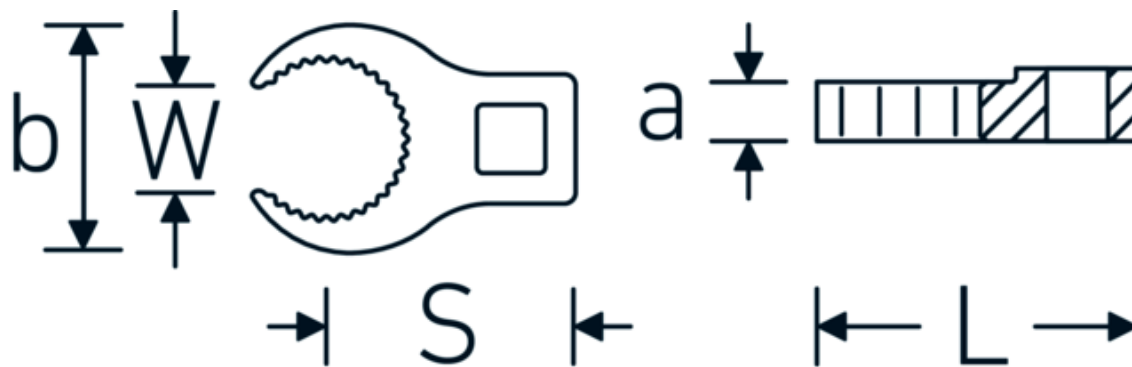

CROW-RING sleutel, metrisch

440S MJ

Artikelnr. 02211020
GTIN 4018754179732
Model 440S MJ 20

Aanwijzing.

3/8 " Kruissleutel MJ20 Buitenpijp d. DN12mm Aandrijving 3/8 " L.46,2mm

Eigenschappen.

- HPQ®-high performance staal, verchromd
- vervangt nr. 440 MJ
- EN 4108
- voor leidingverbindingen met rechte cilindrische spiraalvormige vertanding
- Opgelet! Veranderde instelwaarden van de momentsleutel <!-- (zie aanwijzing pag. [170524]) -->

Technologieën en kenmerken.

Technische tekening.

Technische kenmerken.

a	8 mm
Aandrijving vierkant binnen (inch)	3/8 "
Breedte mm (b)	35 mm
Lengte mm (L)	46,2 mm
Moer schroefdraad	MJ20
Buisdiameter buiten (mm)	DN12 mm
S	26 mm
W	15 mm

Logistieke gegevens.

Diepte mm (IFS)	60
Breedte mm (IFS)	70
Hoogte mm (IFS)	15
Lengte (verpakt, mm)	60
Breedte (verpakt, mm)	70
Hoogte (verpakt, mm)	15
Volume (verpakt, dm ³)	0.063 dm ³
Artikelnr.	02211020
Gewicht (bruto, KG)	0,049
Gewicht PAP (KG)	0,000
Gewicht PVC (KG)	0,003
GTIN	4018754179732
Land van oorsprong	GERMANY
Regio van oorsprong	Nordrhein-Westfalen
WEEE/ElektroG	nicht ear-pflichtig
Douanetarief nr.	82042000
Verpakkingsstandaard	1
Gewicht (g)	49 g

Varianten.

Artikelnr.	Modelnr. (ERP)	Beschrijving	GTIN
01211010	440S MJ 10	1/4 " Kruissleutel MJ10 Buitenpijp d. DN04mm Aandrijving 1/4 " L.31,9mm	4018754179695
01211014	440S MJ 14	1/4 " Kruissleutel MJ14 Buitenpijp d. DN06mm Aandrijving 1/4 " L.36,5mm	4018754179701