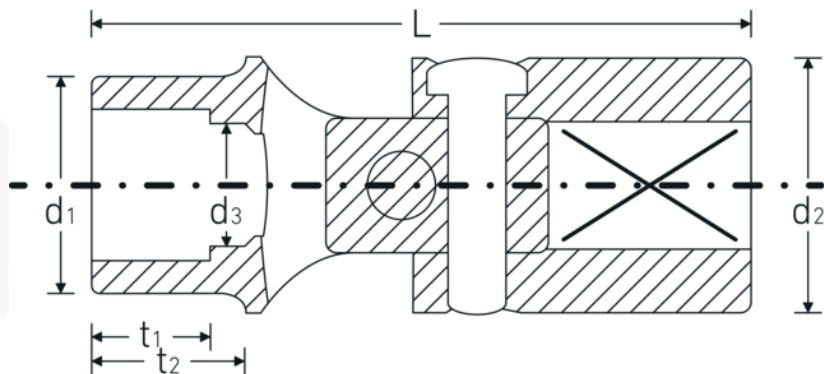

## Cardandoppen 1/2", metrisch

53

Artikelnr. 03040019  
GTIN 4018754006229  
Model 53 19

**Aanwijzing.** 1/2 " Cardandop M. 19mm L.70mm

**Eigenschappen.** • Chrome-Alloy-Steel, verchromd

## Technische kenmerken.

|   |                  |
|---|------------------|
| <b>Uitvoerprofiel</b>                     | Zeskant AS-drive |
| <b>Aandrijving vierkant binnen (inch)</b> | 1/2 "            |
| <b>d1</b>                                 | 26,3 mm          |
| <b>d2</b>                                 | 25 mm            |
| <b>d3</b>                                 | 18 mm            |
| <b>Lengte mm (L)</b>                      | 70 mm            |
| <b>Sleutelplaatdikte [mm]</b>             | 19 mm            |
| <b>t2</b>                                 | 17,5 mm          |