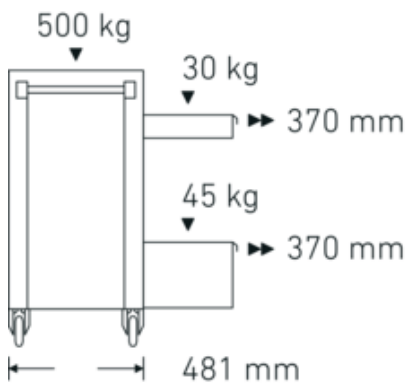

### Aanwijzing.

Gereedschapswagen 93/6 6 Stuwkracht 481 x 877 x 1000 mm blauw, RAL 2703035

Hoog statisch draagvermogen tot 500 kg - de onderste lade heeft een draagvermogen tot 45 kg

2 handgrepen, stootbescherming rondom en een slijtvast legbord van ABS-kunststof met praktische vakken voor kleine onderdelen

## Technische kenmerken.

Aantal laden	6
Breedte mm (b)	877 mm
Vouwtang	blauw, RAL 2703035
Kleur	RAL 2703035; RAL 9005
Hoogte mm (h)	1000 mm
Lengte mm (L)	481 mm
nr.	93/6 B
Afmetingen interne lade mm	351 x 530 x 68 mm (4x) 351 x 530 x 145 mm (1x) 351 x 530 x 198 mm (1x)
Draagvermogen lade	30 kg 30 kg 45 kg
Laadvermogen	500 kg

## Logistieke gegevens.

Diepte mm (IFS)	750
Breedte mm (IFS)	480
Hoogte mm (IFS)	840
Lengte (verpakt, mm)	825
Breedte (verpakt, mm)	562
Hoogte (verpakt, mm)	910
Volume (verpakt, dm <sup>3</sup> )	421.9215 dm <sup>3</sup>
Artikelnr.	81200156
Gewicht (bruto, CG)	64,000
Gewicht PAP (CG)	3,000
Gewicht PVC (CG)	0,000
GTIN	4018754333097
Land van oorsprong	CHINA
Regio van oorsprong	Ausländischer Ursprung
WEEE/ElektroG	nicht ear-pflichtig
Douanetarief nr.	94032080