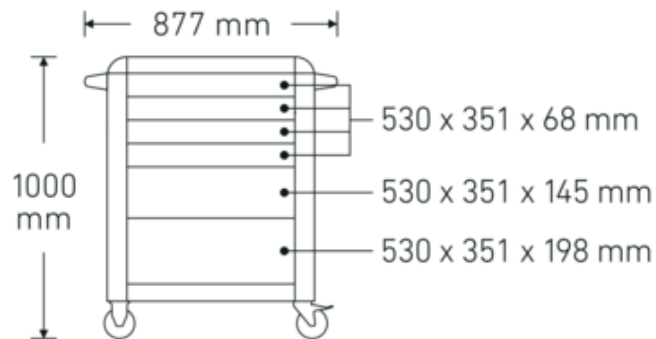

### Aanwijzing.

Gereedschapswagen 93/6 6 Stuwkracht 481 x 877 x 1000 mm blauw, RAL 2703035

## Technische kenmerken.

Aantal laden	6
Breedte mm (b)	877 mm
Vouwtang	blauw, RAL 2703035
Kleur	RAL 2703035; RAL 9005
Hoogte mm (h)	1000 mm
Lengte mm (L)	481 mm
nr.	93/6 B
Afmetingen interne lade mm	351 x 530 x 68 mm (4x) 351 x 530 x 145 mm (1x) 351 x 530 x 198 mm (1x)
Draagvermogen lade	30 kg 30 kg 45 kg
Laadvermogen	500 kg

## Logistieke gegevens.

Diepte mm (IFS)	750
Breedte mm (IFS)	480
Hoogte mm (IFS)	840
Lengte (verpakt, mm)	825
Breedte (verpakt, mm)	562
Hoogte (verpakt, mm)	910
Volume (verpakt, dm <sup>3</sup> )	421.9215 dm <sup>3</sup>
Artikelnr.	81200156
Gewicht (bruto, CG)	64,000
Gewicht PAP (CG)	3,000
Gewicht PVC (CG)	0,000
GTIN	4018754333097
Land van oorsprong	CHINA
Regio van oorsprong	Ausländischer Ursprung
WEEE/ElektroG	nicht ear-pflichtig
Douanetarief nr.	94032080