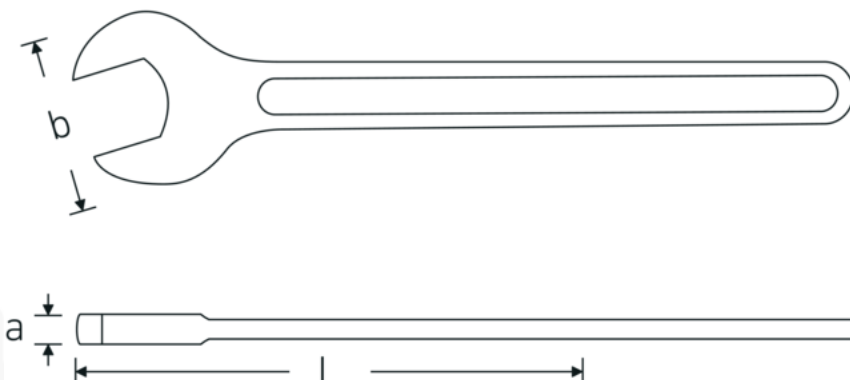

## Einmaulschlüssel, metrisch

**4004**

Art.-Nr. **40040240**  
GTIN **4018754018307**  
Modell **4004 24**

**Bezeichnung.** Einmaulschlüssel SW 24mm L.215mm

**Eigenschaften.**

- Spezialstahl, stahlgrau
- DIN 894 bis 85 mm

### Vorteile.

DIN 894 bis 85 mm.

### Technische Zeichnung.

### Technische Attribute.

**a** 8,9 mm  
**Breite mm (b)** 50 mm