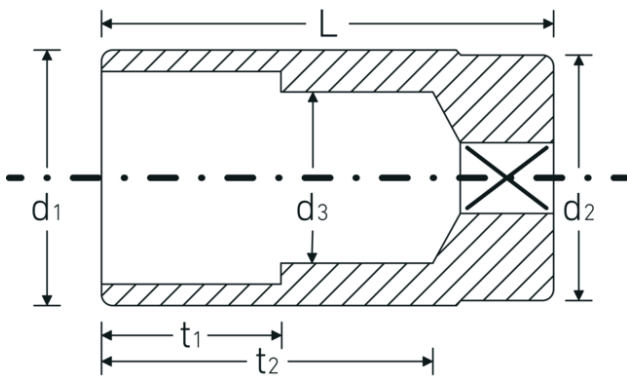

## Sockets 1/2", metric, extra deep

51

Product no. **03020010**  
GTIN **4018754167678**  
Model **51 10**

**Label.** 1/2 " Socket Wrench size mm L.83mm

### Technical Drawing.

### Technical Attributes.

Drive profile	bi-hex AS-Drive®
Internal square drive (inch)	1/2 "
d1	14,5 mm
d2	22 mm
d3	9 mm
DIN	DIN 3124 / ISO 2725-1, DIN EN 3710, DIN EN 3709, ASME B 107.5M
Length mm (L)	83 mm

### Logistics data.

Depth mm (IFS)	82
Width mm (IFS)	20
Height mm (IFS)	20
Length (packed, mm)	225
Width (packed, mm)	145
Height (packed, mm)	30
Volume (packed, dm3)	0.97875 dm3
Product no.	03020010
Weight (gross, kg)	0,900