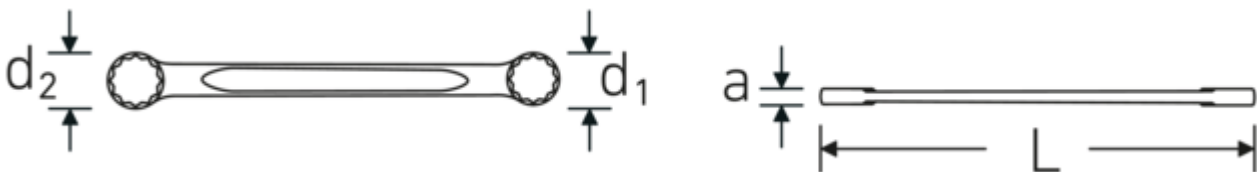

Dubbele ringsleutel, metrisch

StahlwilleSTABIL®21

Artikelnr. 41051415
GTIN 4018754021307
Model 21 14 x 15

Aanwijzing.

Dubbele ringsleutel M. 14 x 15 mm L.165mm

Eigenschappen.

StahlwilleSTABIL®

- recht
- DIN 837/ISO 10103
- Chrome-Alloy-Steel, verchromd

Voordelen.

recht

Technische tekening.

Technische kenmerken.

a	7,5 mm
Uitvoerprofiel	Dubbel-zeskant AS-drive
d1	21 mm
d2	22,5 mm

Logistieke gegevens.

Diepte mm (IFS)	168
Breedte mm (IFS)	22
Hoogte mm (IFS)	8
Lengte (verpakt, mm)	168

DIN	DIN 837 / ISO 10103	Breedte (verpakt, mm)	80
Lengte mm (L)	165 mm	Hoogte (verpakt, mm)	23
Flatbreedte 1 [mm]	14 mm	Volume (verpakt, dm3)	0.30912 dm3
Breedte over vlakken 2 [mm]	15 mm	Artikelnr.	41051415
		Gewicht (bruto, CG)	0,550
		Gewicht PAP (CG)	0,000
		Gewicht PVC (CG)	0,009
		GTIN	4018754021307
		Land van oorsprong	GERMANY
		Regio van oorsprong	Nordrhein-Westfalen
		WEEE/ElektroG	nicht ear-pflichtig
		Douanetarief nr.	82041100
		Verpakkingsstandaard	10
		Gewicht (g)	55 g