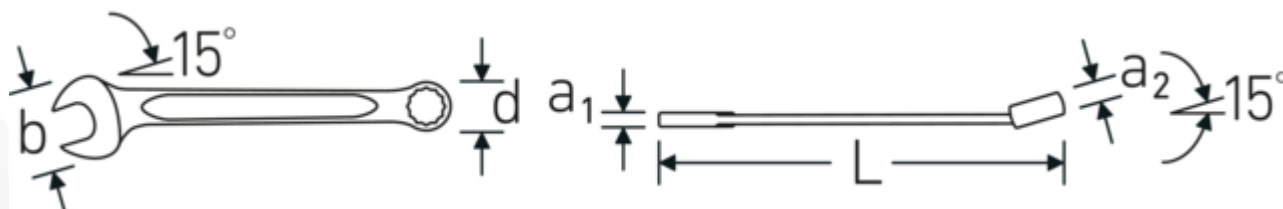

Klucze oczkowo-płaskie OPEN BOX

OPEN BOX 13a

Art. nr **40483636**
 GTIN **4018754020188**
 Modelka **OPEN BOX 13a 5/8**

Oznaczenie.

Klucz płasko-oczkowy OPEN BOX Wi. 5/8 " Dł.180mm

Właściwości.

- stal stopowa chromowa, chromowane

Zalety.

Wyprodukowano w Niemczech – STAHLWILLE Klucze oczkowo-płaskie OPEN BOX , bok oczka 15° zakrzywiony, długość 180 mm, DIN 3113 Form A / ISO 7738 Form A, , 40483636

Niezwykle wytrzymały i trwały – mocniejszy niż jakakolwiek śruba

Rysunek techniczny.

Atrybuty techniczne.

a1 5,8 mm
 a2 10 mm

Dane logistyczne.

Głębokość mm (IFS) 182
 Szerokość mm (IFS) 35

Szerokość mm (b)	37 mm	Wysokość mm (IFS)	15
d	23,2 mm	Długość (w opakowaniu, mm)	190
DIN	DIN 3113 Form A / ISO 7738 Form A	Szerokość (w opakowaniu, mm)	60
Długość mm (L)	180 mm	Wysokość (w opakowaniu, mm)	48
Pozycja szczęk	15 °	Objętość (w opakowaniu, dm³)	0.5472 dm ³
Pozycja pierścienia	15 °	Art. nr	40483636
Szerokość w poprzek mieszkań 1 [cal]	5/8 "	Waga (brutto, kg)	0,892
Szerokość w poprzek mieszkań 2 [cal]	5/8 "	Waga PAP (kg)	0,000
		Waga PVC (kg)	0,010
		GTIN	4018754020188
		Kraj pochodzenia	GERMANY
		Region pochodzenia	Nordrhein-Westfalen
		WEEE/ElektroG	nicht ear-pflichtig
		Nr taryfy celnej	82041100
		Standard pakowania	10
		Waga (g)	88 g