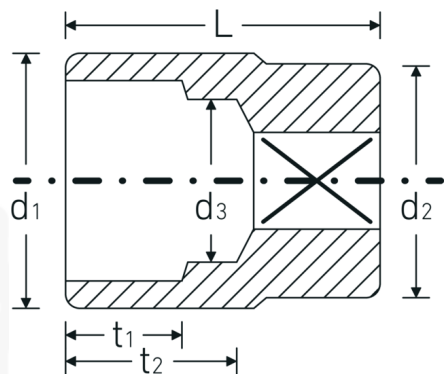

## Topnøglehoveder

55

Art. nr. 05010060  
GTIN 4018754008902  
Model 55 60

**Betegnelse.** 3/4 " Topnøgleindsats St. 60mm L.80mm

**Egenskaber.**

- DIN 3124/ISO 2725-1, ASME B 107.5 M
- AS-drive og HPQ®-stål indtil 38 mm., forkromet

## Fordele.

Made in Germany – STAHLWILLE {190}  
Topnøglehoveder 60 mm længde 80 mm

Smedet i form, hærdet og afkølet i oliebad

Sekskant AS-drive, HPQ®-højtydende stål, forkromet

Ekstremt modstandsdygtig, usædvanlig holdbar

## Teknisk tegning.

## Tekniske egenskaber.

Udgangsprofil	Sekskant AS-drive
Firkantet drev indvendigt (tommer)	3/4 "
d1	78 mm
d2	45 mm
d3	33 mm
DIN	DIN 3124 / ISO 2725-1, ASME B 107.5 M
Længde mm (L)	80 mm
Bredde på tværs af flader [mm]	60 mm
t1	40 mm
t2	50,5 mm