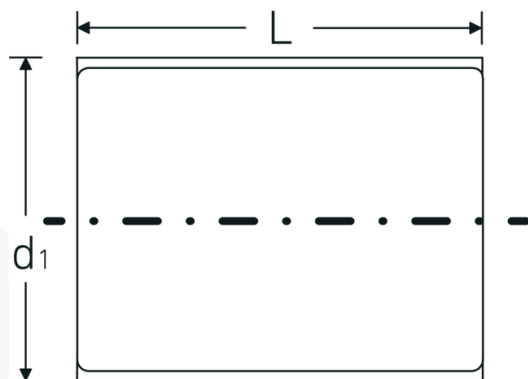

## Bocas de llave de vaso VDE 1/2"

12179 VDE

Núm. art. 03370024

GTIN 4018754253821

Modelo 12179 VDE-24

### Designación.

1/2 " Juego de bocas de llave de vaso VDE SW 24mm Long.60mm

## Atributos técnicos.

Perfil de salida	doble hexágono AS-drive
Accionamiento cuadrado interior (pulgadas)	1/2 "
d1	37 mm
DIN	DIN EN 60900
Longitud mm (L)	60 mm
Anchura de los planos [mm]	24 mm

## Datos logísticos.

Profundidad mm (IFS)	59
Anchura mm (IFS)	37
Altura mm (IFS)	37
Longitud (empaquetada, mm)	75
Anchura (empaquetada, mm)	37
Altura en pulgadas	37
Volumen (envasado, dm3)	0.102675 dm3
Núm. art.	03370024
Peso (bruto, kg)	0,135
Peso PAP (kg)	0,000
Peso PVC (kg)	0,002
GTIN	4018754253821
País de origen	GERMANY
Región de origen	Nordrhein-Westfalen
RAEE/Ley eléctrica	nicht ear-pflichtig
Arancel de aduanas núm.	82042000
Norma de embalaje	1
Peso	130 g