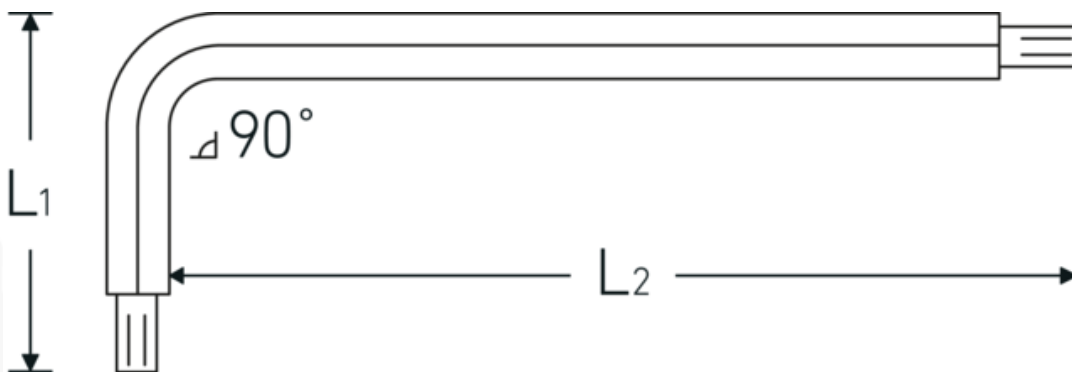

### Aanwijzing.

Haakse schroevendraaiers met kogelkop Uitgang zeshoek 12mm L.45mm x 248mm

### Eigenschappen.

- voor binnenzeskantbouten
- met kogelkop aan de lange kant
- zwenkhoek tot 25° naar iedere kant
- Chroom-Vanadium, gebruineerd

## Technische kenmerken.

<b>Uitvoerprofiel</b>	Zeskant
<b>Uitgaande zeskant (mm)</b>	12 mm
<b>L1</b>	45 mm
<b>L2</b>	248 mm