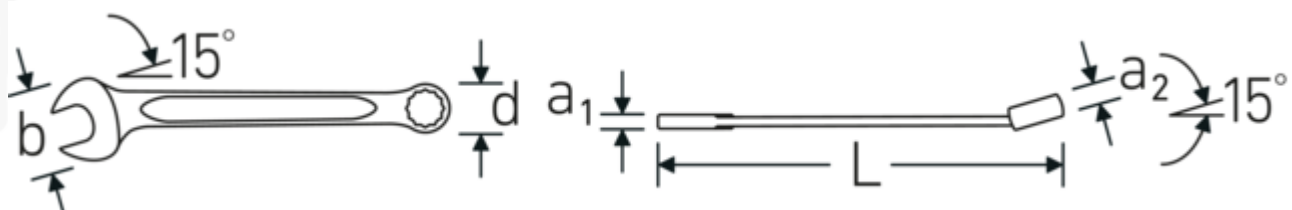

### OPEN BOX 13a

Art.-Nr. **40485252**  
GTIN **4018754020270**  
Modell **OPEN BOX 13a 1 1/8**

**Bezeichnung.** Ringmaulschlüssel SW 1 1/8 " L.330mm

**Eigenschaften.**

- **zöllige, gleiche** Schlüsselweiten
- Ringseite gerade, Maulseite 15° abgewinkelt
- Ring mit Doppelsechskant und AS-Drive® Profil
- stabile, schlanke und leichte Konstruktion
- hohe Biegefestigkeit durch das Doppel-T-Profil
- verstärkte Verbindung zwischen Maul und Schaft
- griffige, angenehme Haptik durch das STAHLWILLE Rundfinish
- hoch belastbar und langlebig
- im Gesenk geschmiedet, gehärtet und im Ölbad abgekühlt
- Chrome Alloy Steel, verchromt
- DIN 3113 Form A / ISO 7738 Form A

## Vorteile.

Hochwertiger Ringmaulschlüssel OPEN BOX, zöllig , Ring- und Maulseite 15 ° abgewinkelt, Länge 330 mm, DIN 3113 Form A / ISO 7738 Form A, Chrome Alloy Steel, 40485252.

## Technische Attribute.

|                         |                                      |
|-------------------------|--------------------------------------|
| a1                      | 8,9 mm                               |
| a2                      | 16 mm                                |
| Breite mm (b)           | 64 mm                                |
| d                       | 41,4 mm                              |
| DIN                     | DIN 3113 Form A /<br>ISO 7738 Form A |
| Länge mm (L)            | 330 mm                               |
| Legierung               | Chrome Alloy Steel                   |
| Maulstellung            | 15 °                                 |
| Oberfläche              | verchromt                            |
| Ringstellung            | 15 °                                 |
| Schlüsselweite 1 [Zoll] | 1 1/8 "                              |
| Schlüsselweite 2 [Zoll] | 1 1/8 "                              |