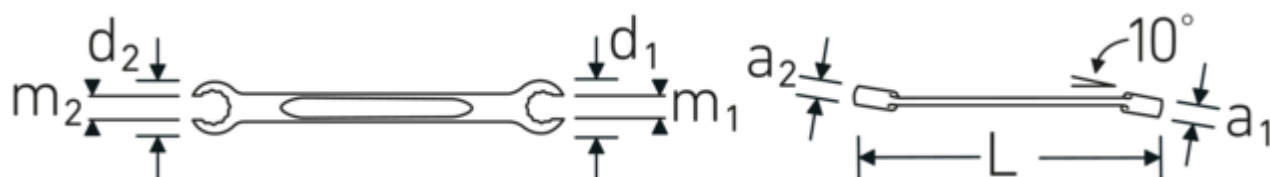

Disegno tecnico.

Attributi tecnici.

a1	16 mm
a2	17,5 mm
Profilo di uscita	Doppio esagonale AS-drive
d1	40,5 mm

Dati logistici.

Profondità mm (IFS)	266
Larghezza mm (IFS)	45
Altezza mm (IFS)	22
Lunghezza (imballata, mm)	290
Larghezza (imballata, mm)	90