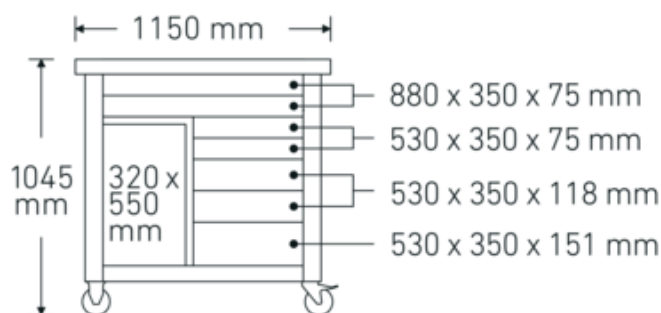

## Atrybuty techniczne.

Liczba szuflad	7
Szerokość mm (b)	1150 mm
Kod koloru	antracyt, RAL 7016
Wysokość mm (h)	1045 mm
Długość mm (L)	500 mm
Nr	WB 621
Wymiary wewnętrzne szuflady mm	880 x 350 x 75 (2x) 530 x 350 x 75 (2x) 530 x 350 x 118 (2x) 530 x 350 x 151 (1x)
Nośność szuflady	40 kg 30 kg 30 kg 45 kg

## Dane logistyczne.

Głębokość mm (IFS)	1150
Szerokość mm (IFS)	500
Wysokość mm (IFS)	890
Długość (w opakowaniu, mm)	1160
Szerokość (w opakowaniu, mm)	550
Wysokość (w opakowaniu, mm)	930
Objętość (w opakowaniu, dm <sup>3</sup> )	593.34 dm <sup>3</sup>
Art. nr	85010621