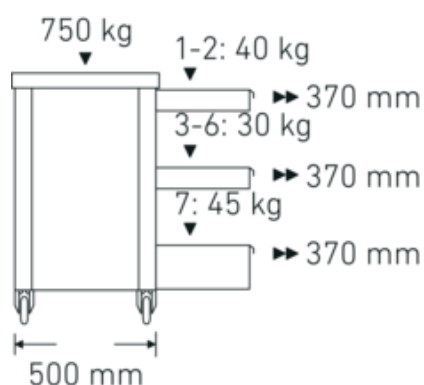

## Rysunek techniczny.

## Atrybuty techniczne.

Liczba szuflad	7
Szerokość mm (b)	1150 mm
Kod koloru	antracyt, RAL 7016
Wysokość mm (h)	1045 mm
Długość mm (L)	500 mm
Nr	WB 621
Wymiary wewnętrzne szuflady mm	880 x 350 x 75 (2x) 530 x 350 x 75 (2x) 530 x 350 x 118 (2x) 530 x 350 x 151 (1x)
Nośność szuflady	40 kg 30 kg 30 kg 45 kg

## Dane logistyczne.

Głębokość mm (IFS)	1150
Szerokość mm (IFS)	500
Wysokość mm (IFS)	890
Długość (w opakowaniu, mm)	1160
Szerokość (w opakowaniu, mm)	550
Wysokość (w opakowaniu, mm)	930
Objętość (w opakowaniu, dm <sup>3</sup> )	593.34 dm <sup>3</sup>
Art. nr	85010621

Nośność	750 kg	Waga (brutto, kg)	115,000
		Waga PAP (kg)	7,500
		Waga PVC (kg)	0,000
		GTIN	4018754336241
		Kraj pochodzenia	CHINA
		Region pochodzenia	Ausländischer Ursprung
		WEEE/ElektroG	nicht ear-pflichtig
		Nr taryfy celnej	94032080
		Standard pakowania	1