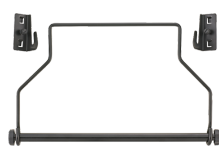

81483004
Uchwyty na rolki
papieru