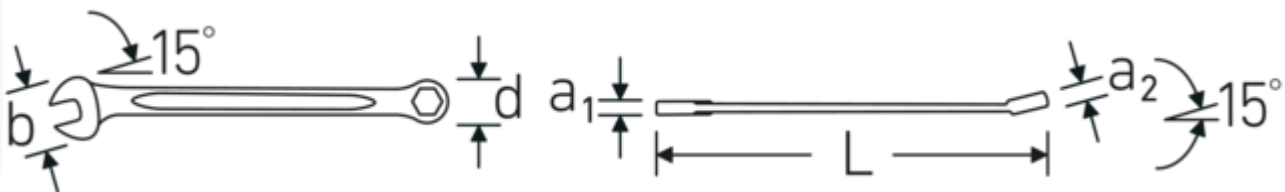

Disegno tecnico.