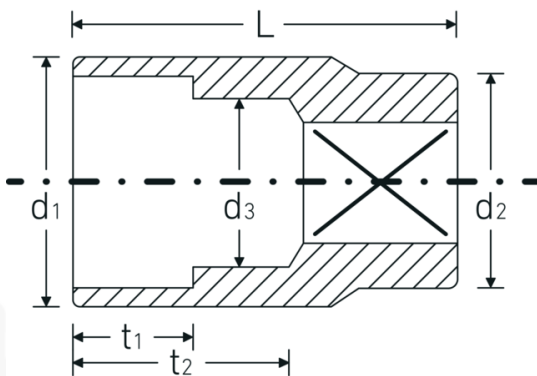

Socket

456

Product no. **02110018**
GTIN **4018754002993**
Model **456 18**

Label. 3/8 " Socket Spanner size 18mm L.32mm

Features.

- DIN 3124/ISO 2725-1, ASME B 107.5M, DIN EN 3709 (test loads)
- HPQ® high performance steel, chrome plated

Advantages.

DIN 3124/ISO 2725-1, ASME B 107.5M, E DIN EN 3709 (test values).

Technical Drawing.

Technical Attributes.

Drive profile hex AS-Drive®
Internal square drive (inch) 3/8 "

Logistics data.

Depth mm (IFS) 28
Width mm (IFS) 25

d1	24,2 mm	Height mm (IFS)	25
d2	19 mm	Length (packed, mm)	126
d3	17 mm	Width (packed, mm)	51
DIN	DIN 3124 / ISO 2725-1, ASME B 107.5M, DIN EN 3709	Height (packed, mm)	29
		Volume (packed, dm3)	0.186354 dm3
Length mm (L)	32 mm	Art. no.	02110018
Width across flats [mm]	18 mm	Weight (gross, kg)	0,510
t1	13,5 mm	Weight PAP (kg)	0,000
t2	19,3 mm	Weight PVC (kg)	0,006
		GTIN	4018754002993
		Country of origin	GERMANY
		Region of origin	Nordrhein-Westfalen
		WEEE/ElektroG	nicht ear-pflichtig
		Customs tariff no.	82042000
		Packing standard	10
		Weight	42 g