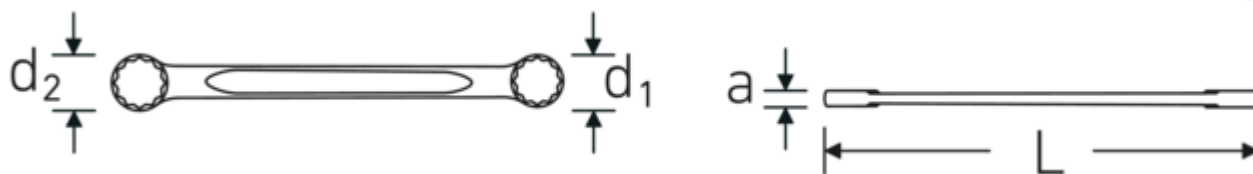

Llaves de dos bocas en estrella

StahlwilleSTABIL®21

Núm. art. 41053032
GTIN 4018754021420
Modelo 21 30 x 32

Designación. Llave de doble anillo SW 30 x 32 mm L.325mm

Descripción. StahlwilleSTABIL®

- planas
- DIN 837/ISO 10103
- Chrome-Alloy-Steel, cromadas

Ventajas.

recto

Dibujo técnico.

Atributos técnicos.

| | |
|------------------|-------------------------|
| a | 12 mm |
| Perfil de salida | Hexágono doble AS-drive |
| d1 | 43 mm |
| d2 | 45,5 mm |

Datos logísticos.

| | |
|----------------------------|-----|
| Profundidad mm (IFS) | 326 |
| Anchura mm (IFS) | 46 |
| Altura mm (IFS) | 13 |
| Longitud (empaquetada, mm) | 345 |

| | | | |
|-------------------------------------|---------------------|----------------------------------|---------------------|
| DIN | DIN 837 / ISO 10103 | Anchura (empaquetada, mm) | 95 |
| Longitud mm (L) | 325 mm | Altura en pulgadas | 40 |
| Anchura de los planos 1 [mm] | 30 mm | Volumen (envasado, dm3) | 1.311 dm3 |
| Anchura de los planos 2 [mm] | 32 mm | Núm. art. | 41053032 |
| | | Peso (bruto, kg) | 1,445 |
| | | Peso PAP (kg) | 0,000 |
| | | Peso PVC (kg) | 0,014 |
| | | GTIN | 4018754021420 |
| | | País de origen | GERMANY |
| | | Región de origen | Nordrhein-Westfalen |
| | | RAEE/Ley eléctrica | nicht ear-pflichtig |
| | | Arancel de aduanas núm. | 82041100 |
| | | Norma de embalaje | 5 |
| | | Peso | 289 g |