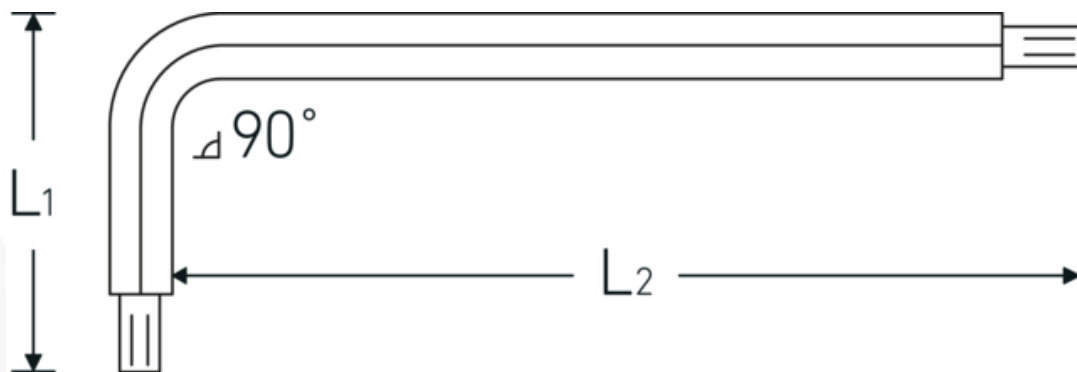

### Betegnelse.

Vinkelskruetrækker med kuglehoved Udgang sekskant 12mm L.45mm x 248mm

### Egenskaber.

- til skruer med indiv. sekskant
- med kuglehoved i den lange ende af klingens
- svingvinkel indtil 25° til hver side
- Chrom-Vanadium, bruneret

## Tekniske egenskaber.

Udgangsprofil	Sekskant
Udvendig sekskant (mm)	12 mm
L1	45 mm
L2	248 mm