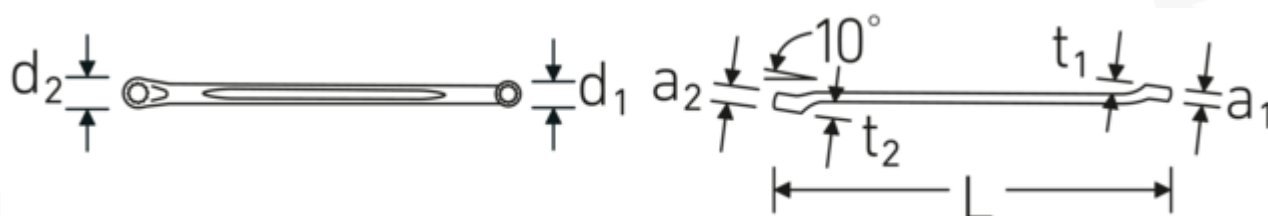

Dwustronne klucze oczkowe

230a

Art. nr 41613640
GTIN 4018754023110
Modelka 230a 5/8 x 3/4

Oznaczenie.

Dwustronny klucz oczkowy Wi. 5/8 " Dł.274mm

Właściwości.

- płaskoodsadzone
- SAE AS 954 (wymiary i wartości normatywne)
- Fed. Spec. GGG-W-636E
- S.B.A.C. Tech. Spec. T.S. 48 do rozw. klucza 1/2"
- HPQ[®] -stal wysokosprawna, chromowane

Zalety.

płasko odsadzony

Rysunek techniczny.

Atrybuty techniczne.

a1 11,1 mm
a2 12 mm

Dane logistyczne.

Głębokość mm (IFS) 280
Szerokość mm (IFS) 25
Wysokość mm (IFS) 18

Profil wyjściowy	Nasadka podwójna sześciokątna AS-drive	Długość (w opakowaniu, mm)	285
d1	22,6 mm	Szerokość (w opakowaniu, mm)	65
d2	27,5 mm	Wysokość (w opakowaniu, mm)	50
Długość mm (L)	274 mm	Objętość (w opakowaniu, dm³)	0.92625 dm ³
Pozycja pierścienia	10 °	Art. nr	41613640
Szerokość w poprzek mieszkań 1 [cal]	5/8 "	Waga (brutto, kg)	1,560
Szerokość w poprzek mieszkań 2 [cal]	3/4 "	Waga PAP (kg)	0,000
t1	14,8 mm	Waga PVC (kg)	0,013
t2	15,8 mm	GTIN	4018754023110
		Kraj pochodzenia	GERMANY
		Region pochodzenia	Nordrhein-Westfalen
		WEEE/ElektroG	nicht ear-pflichtig
		Nr taryfy celnej	82041100
		Standard pakowania	10
		Waga (g)	160 g