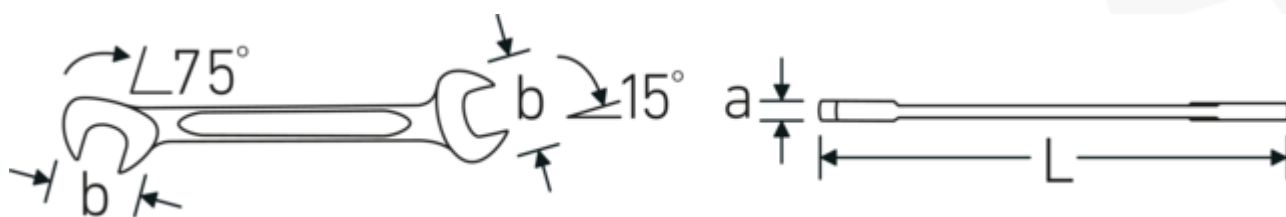

Petites clés à fourches doubles ELECTRIC

ELECTRIC 12

Réf. n° 40063535
GTIN 4018754018680
Modèle ELECTRIC 12 3,5

Désignation.

Clé à fourche doubles petite ELECTRIC Taille 3.5 mm L.70mm

Caractéristiques.

- Version droite, position de la mâchoire à 15° et 75°
- construction intelligente stable, mince et légère
- résistance élevée à la flexion grâce au profil en double T
- maniable, surface agréable pour la peau grâce à la finition ronde de STAHLWILLE
- extrêmement résistante, durée de vie exceptionnelle
- forgée dans une matrice, trempée et refroidie dans un bain d'huile
- Chrome-Alloy-Steel, chromé

Dessin technique.

Attributs techniques.

a	2 mm
Largeur mm (b)	10,5 mm
Longueur mm (L)	70 mm
Angle de la mâchoire	15/75 °
Ouverture 1 [mm]	3.5 mm
Ouverture 2 [mm]	3.5 mm

Données logistiques.

Profondeur mm (IFS)	70
Largeur	11
Hauteur mm (IFS)	2
Longueur (emballé, mm)	90
Largeur (emballé, mm)	40
Hauteur (emballé, mm)	7

40061414

ELECTRIC 12 14

Clé à fourche doubles petite ELECTRIC
Taille 14 mm L.131mm

4018754018659

Code GTIN.

4 018754 018680

STAHLWILLE Eduard Wille GmbH & Co. KG

Lindenallee 27 · 42349 Wuppertal · Allemagne · Tél.: +49 202 4791-0 · Fax: +49 202 4791-200