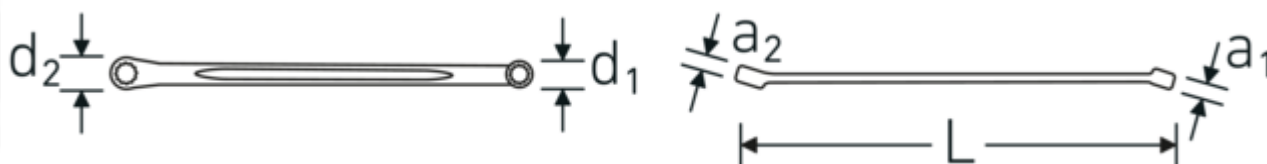

Llaves de dos bocas en estrella

220

Núm. art. 41031819
GTIN 4018754140411
Modelo 220 18 x 19

Designación. Llave de doble anillo SW 18 x 19 mm L.365mm

Descripción.

- extra largas
- en ángulo 15°
- HPQ®-Acero de altas características, cromadas

Ventajas.

Extralargo

Destacados de productos.

Dibujo técnico.

Atributos técnicos.

a1	11 mm
a2	12 mm
Perfil de salida	Hexágono doble AS-drive
d1	25,5 mm
d2	27,5 mm
Longitud mm (L)	365 mm
Anchura de los planos 1 [mm]	18 mm
Posición del anillo	15 °
Anchura de los planos 2 [mm]	19 mm

Datos logísticos.

Profundidad mm (IFS)	365
Anchura mm (IFS)	28
Altura mm (IFS)	18
Longitud (empaquetada, mm)	390
Anchura (empaquetada, mm)	110
Altura en pulgadas	28
Volumen (envasado, dm3)	1.2012 dm3
Núm. art.	41031819
Peso (bruto, kg)	1,485
Peso PAP (kg)	0,000
Peso PVC (kg)	0,006
GTIN	4018754140411
País de origen	GERMANY
Región de origen	Nordrhein-Westfalen
RAEE/Ley eléctrica	nicht ear-pflichtig
Arancel de aduanas núm.	82041100
Norma de embalaje	5
Peso	295 g

Variantes.

Núm. art.	Número de artículo (ERP)	Designación	GTIN
41035507	220 5,5 x 7	Llave de doble anillo SW 5.5 x 7 mm L.185mm	4018754139286
41030608	220 6 x 8	Llave de doble anillo SW 6 x 8 mm L.205mm	4018754139279
41030911	220 9 x 11	Llave de doble anillo SW 9 mm L.250mm	4018754140367
41031011	220 10 x 11	Llave de doble anillo SW 10 x 11 mm L.250mm	4018754140374
41031214	220 12 x 14	Llave de doble anillo SW 12 x 14 mm L.290mm	4018754140381
41031314	220 13 x 14	Llave de doble anillo SW 13 x 14 mm L.290mm	4018754140398
41031719	220 17 x 19	Llave de doble anillo SW 17 x 19 mm L.365mm	4018754140404
41031819	220 18 x 19	Llave de doble anillo SW 18 x 19 mm L.365mm	4018754140411