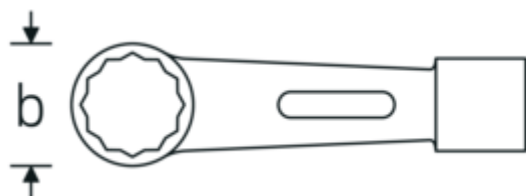

Schlagringschlüssel

8

Art.-Nr. 42010070

GTIN 4018754023264

Modell 8 70

Bezeichnung.

Schlagringschlüssel SW 70 mm L.355mm

Eigenschaften.

StahlwilleSTABIL®

- mit Doppelsechskant
- Chrome Alloy Steel, grün lackiert

Technische Zeichnung.

Technische Attribute.

a	48 mm
Breite mm (b)	97 mm
Länge mm (L)	355 mm
Legierung	Chrome Alloy Steel

Logistikdaten.

Tiefe mm (IFS)	355
Breite mm (IFS)	98
Höhe mm (IFS)	49
Länge (verpackt, mm)	355

Oberfläche	grün lackiert	Breite (verpackt, mm)	98
Schlüsselweite 1 [mm]	70 mm	Höhe (verpackt, mm)	49
		Volumen (verpackt, dm3)	1.70471 dm3
		Art.-Nr.	42010070
		Gewicht (brutto, kg)	3,649
		Gewicht PAP (kg)	0,000
		Gewicht PVC (kg)	0,000
		GTIN	4018754023264
		Ursprungsland	GERMANY
		Ursprungsregion	Nordrhein-Westfalen
		WEEE/ElektroG	nicht ear-pflichtig
		Zolltarifnr.	82041100
		Packnorm	1
		Gewicht (g)	3649 g