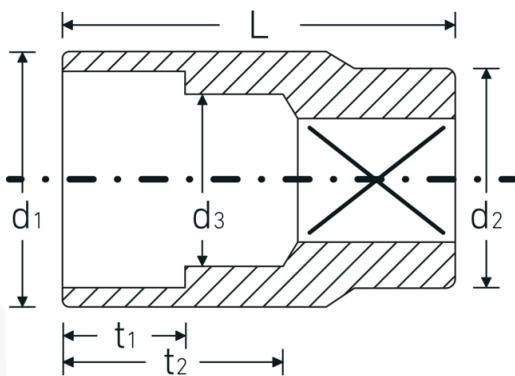

Socket

52

Product no. **03030009**
GTIN **4018754005819**
Model **52 9**

Label. 1/2 " Socket Spanner size 9mm L.38mm

- Features.**
- DIN 3124/ISO 2725-1, ASME B 107.5M, DIN EN 3709 (test loads)
 - HPQ® high performance steel, chrome plated

Advantages.

DIN 3124/ISO 2725-1, ASME B 107.5M, E DIN EN 3709 (test values).

Technical Drawing.

Technical Attributes.

Drive profile hex AS-Drive®
Internal square drive (inch) 1/2 "

Logistics data.

Depth mm (IFS) 38
Width mm (IFS) 23

d1	13,7 mm	Height mm (IFS)	23
d2	22 mm	Length (packed, mm)	128
d3	8 mm	Width (packed, mm)	58
DIN	DIN 3124 / ISO 2725-1, ASME B 107.5M, DIN EN 3709	Height (packed, mm)	40
		Volume (packed, dm3)	0.29696 dm3
Length mm (L)	38 mm	Art. no.	03030009
Width across flats [mm]	9 mm	Weight (gross, kg)	0,560
t1	9 mm	Weight PAP (kg)	0,000
t2	22 mm	Weight PVC (kg)	0,006
		GTIN	4018754005819
		Country of origin	GERMANY
		Region of origin	Nordrhein-Westfalen
		WEEE/ElektroG	nicht ear-pflichtig
		Customs tariff no.	82042000
		Packing standard	10
		Weight	56 g