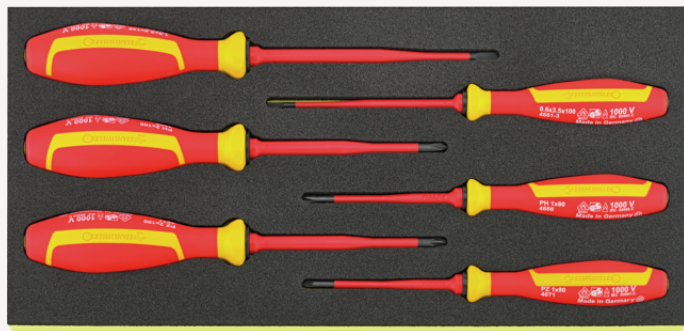

## Assortimento TCS Cacciavite VDE 6 pezzi

TCS 4661/4671 VDE

Nr. art **96838814**  
GTIN **4018754344567**  
Modello **TCS 4661/4671 VDE**

### Designazione.

Assortimento TCS Cacciavite VDE TCS 4661/4671 VDE 6 pzc.

### Attributi tecnici.

Numero di strumenti	6 pzc.
Larghezza mm (b)	175 mm
Altezza mm (h)	72 mm
Lunghezza mm (L)	350 mm
Divisione cassetto	1/3