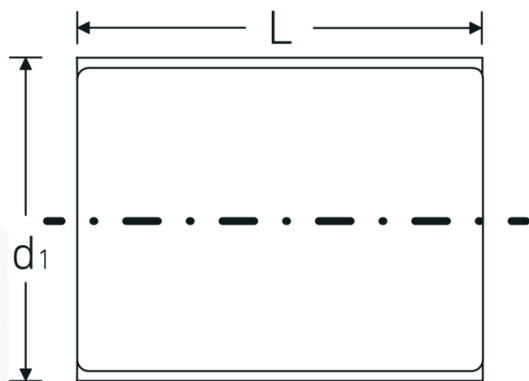

Chiavi a bussola VDE 3/8"

12171 VDE

Nr. art **02380017**
GTIN **4018754253548**
Modello **12171 VDE-17**

Designazione.

3/8 " Chiave a bussola VDE Mis. 17mm Lar.49mm

Descrizione.

- acciaio ad alte prestazioni HPQ®, cromate
- VDE isolato fino a 1000 V
- DIN EN 60900
- #T; AC/1000 V

Vantaggi.

Acciaio HPQ® ad alte prestazioni, cromato

Disegno tecnico.

Attributi tecnici.

Profilo di uscita	poligonali AS-drive
Azionamento quadrato interno (pollici)	3/8 "
d1	28 mm
DIN	DIN EN 60900
Lunghezza mm (L)	49 mm
Larghezza tra i piatti [mm]	17 mm

Dati logistici.

Profondità mm (IFS)	48
Larghezza mm (IFS)	27
Altezza mm (IFS)	27
Lunghezza (imballata, mm)	60
Larghezza (imballata, mm)	35
Altezza (imballata, mm)	35
Volume (imballato, dm3)	0.0735 dm3
N° Art.	02380017
Peso (lordo, kg)	0,060
Peso PAP (kg)	0,000
Peso PVC (kg)	0,002
GTIN	4018754253548
Paese di origine	GERMANY
Regione di origine	Nordrhein-Westfalen
RAEE/Legge sull'elettricità	nicht ear-pflichtig
N. tariffa doganale	82042000
Standard di imballaggio	1
Peso [mm]	54 g