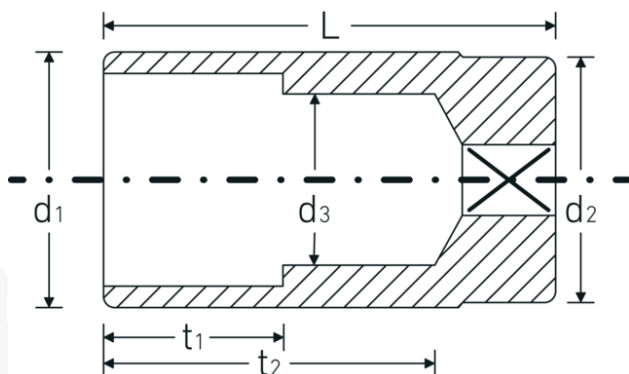

## Socket

51

Product no. **03020027**  
GTIN **4018754005697**  
Model **51 27**

**Label.** 1/2 " Socket Spanner size mm L.83mm

**Features.**

- extra deep
- DIN 3124/ISO 2725-1, DIN EN 3710, DIN EN 3709, ASME B 107.5M
- HPQ® high performance steel, chrome plated

## Technical Drawing.

## Logistics data.

Depth mm (IFS) 84

<b>Internal square drive (inch)</b>	1/2 "	<b>Width mm (IFS)</b>	37
<b>d1</b>	36,2 mm	<b>Height mm (IFS)</b>	37
<b>d2</b>	34 mm	<b>Length (packed, mm)</b>	185
<b>d3</b>	27 mm	<b>Width (packed, mm)</b>	85
<b>DIN</b>	DIN 3124 / ISO 2725-1, DIN EN 3710, DIN EN 3709, ASME B 107.5M	<b>Height (packed, mm)</b>	38
<b>Length mm (L)</b>	83 mm	<b>Volume (packed, dm3)</b>	0.59755 dm3
<b>Width across flats [mm]</b>	27 mm	<b>Art. no.</b>	03020027
<b>t1</b>	20 mm	<b>Weight (gross, kg)</b>	1,420
<b>t2</b>	60 mm	<b>Weight PAP (kg)</b>	0,000
<b>Type</b>	Mercedes-Benz	<b>Weight PVC (kg)</b>	0,010
		<b>GTIN</b>	4018754005697
		<b>Country of origin</b>	GERMANY
		<b>Region of origin</b>	Nordrhein-Westfalen
		<b>WEEE/ElektroG</b>	nicht ear-pflichtig
		<b>Customs tariff no.</b>	82042000
		<b>Packing standard</b>	5
		<b>Weight</b>	280 g