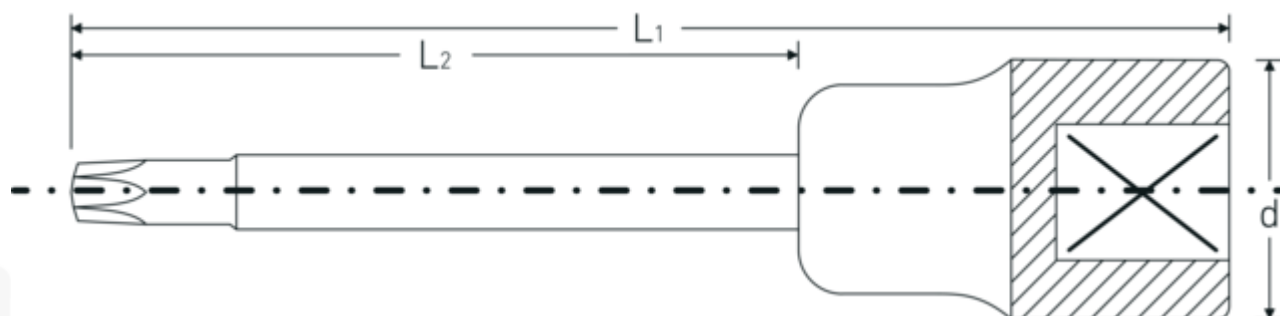

Bussole a cacciavite

1054TX/2054TX

Nr. art **03131240**
 GTIN **4018754006809**
 Modello **1054 TX T 40**

Designazione. 1/2 " Bussola a cacciavite Lar.120mm

Descrizione.

- per viti con profilo interno TORX®
- extra lunghe
- Chrome-Alloy-Steel, cromate

Vantaggi.

per viti con profilo interno TORX®

Disegno tecnico.

Attributi tecnici.

Profilo di uscita TORX®
 Azionamento quadrato interno 1/2 "
 (pollici)

Dati logistici.

Profondità mm (IFS) 121
 Larghezza mm (IFS) 23

d	22,7 mm	Altezza mm (IFS)	23
Dimensioni Profilo di uscita	T40	Lunghezza (imballata, mm)	160
L1	120 mm	Larghezza (imballata, mm)	90
L2	82 mm	Altezza (imballata, mm)	23
		Volume (imballato, dm3)	0.3312 dm3
		N° Art.	03131240
		Peso (lordo, kg)	0,505
		Peso PAP (kg)	0,000
		Peso PVC (kg)	0,007
		GTIN	4018754006809
		Paese di origine	GERMANY
		Regione di origine	Nordrhein-Westfalen
		RAEE/Legge sull'elettricità	nicht ear-pflichtig
		N. tariffa doganale	82042000
		Standard di imballaggio	5
		Peso [mm]	100 g

Varianti.

N° Art.	Nr. modello (ERP)	Designazione	GTIN
03131070	1054 TX T 70	1/2 " Bussola a cacciavite Lar.107mm	4018754006786
03131230	1054 TX T 30	1/2 " Bussola a cacciavite Lar.120mm	4018754006793
03131240	1054 TX T 40	1/2 " Bussola a cacciavite Lar.120mm	4018754006809
03131245	1054 TX T 45	1/2 " Bussola a cacciavite Lar.120mm	4018754006816
03131440	2054 TX T 40	1/2 " Bussola a cacciavite Lar.140mm	4018754006823
03131445	2054 TX T 45	1/2 " Bussola a cacciavite Lar.140mm	4018754006830
03131450	1054 TX T 50	1/2 " Bussola a cacciavite Lar.140mm	4018754006847
03131455	1054 TX T 55	1/2 " Bussola a cacciavite Lar.140mm	4018754006854
03131460	1054 TX T 60	1/2 " Bussola a cacciavite Lar.140mm	4018754006861