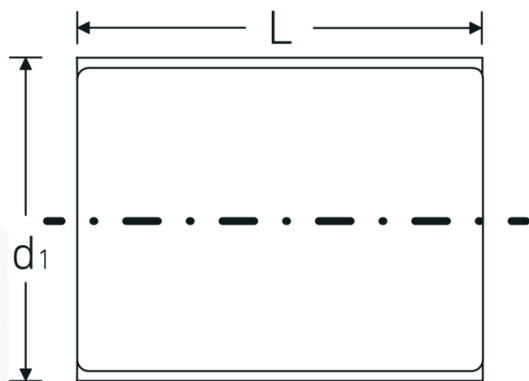

Disegno tecnico.