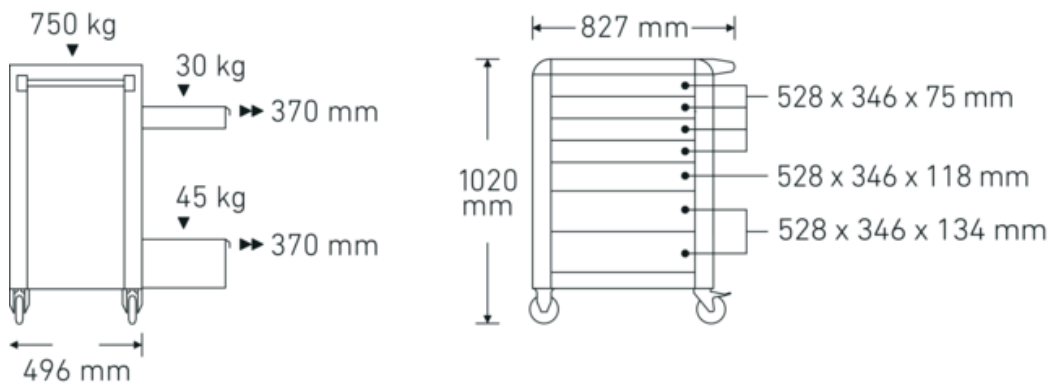

#### Label.

Tool trolley 95/7 PRO 7 Drawers 496 x 827 x 1020 mm anthracite, RAL 7016; black, RAL 9007

## Technical Drawing.

## Technical Attributes.

<b>Number of drawers</b>	7
<b>Width mm (b)</b>	827 mm
<b>Colour</b>	anthracite, RAL 7016; black, RAL 9007
<b>Colour abbreviation</b>	RAL 7016; RAL 9005
<b>Height mm (h)</b>	1020 mm
<b>Length mm (L)</b>	496 mm
<b>No.</b>	95/7 A PRO
<b>Internal drawer dimensions mm</b>	346 x 528 x 75 mm (4x) 346 x 528 x 118 mm (2x) 346 x 528 x 134 mm (1x)
<b>Drawer load capacity</b>	30 kg 30 kg 45 kg
<b>Load capacity</b>	750 kg

## Logistics data.

<b>Depth mm (IFS)</b>	720
<b>Width mm (IFS)</b>	496
<b>Height mm (IFS)</b>	863
<b>Length (packed, mm)</b>	836
<b>Width (packed, mm)</b>	587
<b>Height (packed, mm)</b>	940
<b>Volume (packed, dm3)</b>	461.28808 dm3
<b>Product no.</b>	81200163
<b>Weight (gross, kg)</b>	79,000
<b>Weight PAP (kg)</b>	7,500
<b>Weight PVC (kg)</b>	0,000
<b>GTIN</b>	4018754334667
<b>Country of origin</b>	CHINA
<b>Region of origin</b>	Ausländischer Ursprung
<b>WEEE/ElektroG</b>	nicht ear-pflichtig
<b>Customs tariff no.</b>	94032080
<b>Packing standard</b>	1
<b>Weight</b>	71500 g