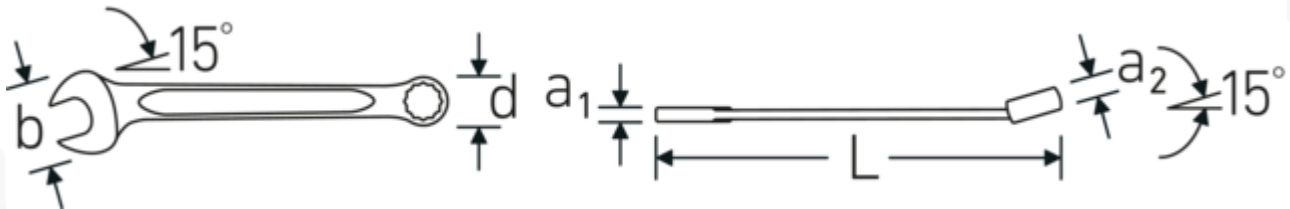

Teknisk tegning.

Tekniske egenskaber.

a1 3,6 mm
a2 6 mm

Logistiske data.

Dybde mm (IFS) 106
Bredde mm (IFS) 16