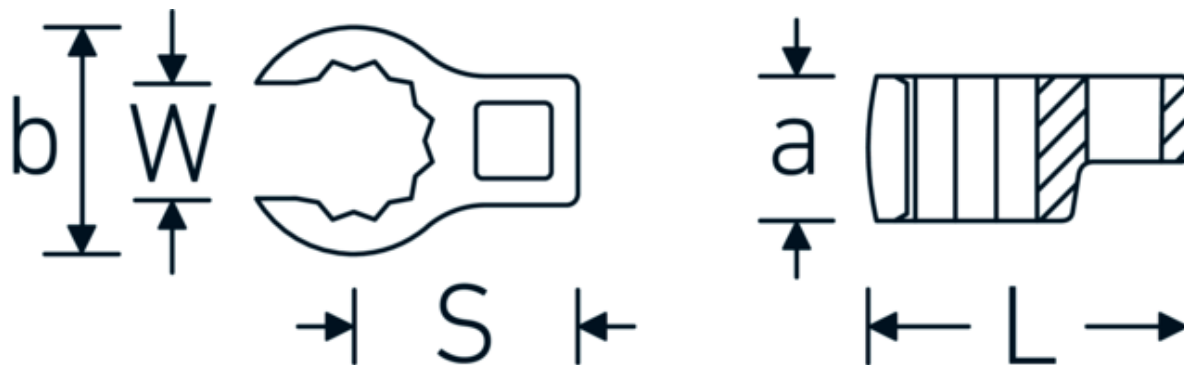

## Chiavi CROW-RING

440

Nr. art 01190013  
GTIN 4018754102099  
Modello 440 13

### Designazione.

1/4 " Chiave CROW-FOOT Mis. 13mm Lar.32mm

### Descrizione.

- Chrome-Alloy-Steel, cromate
- Attenzione! Modifica il valore impostato sulla chiave dinamometrica <!-- (vedi indicazioni pag. [170524]) -->

### Attributi tecnici.

a	14 mm
Azionamento quadrato interno (pollici)	1/4 "
Larghezza mm (b)	22,2 mm
Lunghezza mm (L)	32 mm
S	16,4 mm