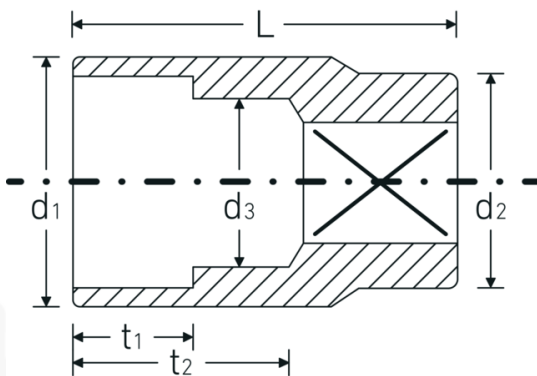

Socket

456

Product no. 02110022
GTIN 4018754003037
Model 456 22

Label. 3/8 " Socket Spanner size 22mm L.35mm

- Features.**
- DIN 3124/ISO 2725-1, ASME B 107.5M, DIN EN 3709 (test loads)
 - HPQ® high performance steel, chrome plated

Advantages.

DIN 3124/ISO 2725-1, ASME B 107.5M, E DIN EN 3709 (test values).

Technical Drawing.

Technical Attributes.

Drive profile hex AS-Drive®
Internal square drive (inch) 3/8 "

Logistics data.

Depth mm (IFS) 29
Width mm (IFS) 30

d1	28,7 mm	Height mm (IFS)	30
d2	21 mm	Length (packed, mm)	150
d3	21 mm	Width (packed, mm)	61
DIN	DIN 3124 / ISO 2725-1, ASME B 107.5M, DIN EN 3709	Height (packed, mm)	30
		Volume (packed, dm3)	0.2745 dm3
Length mm (L)	35 mm	Art. no.	02110022
Width across flats [mm]	22 mm	Weight (gross, kg)	0,720
t1	17 mm	Weight PAP (kg)	0,000
t2	21,2 mm	Weight PVC (kg)	0,006
		GTIN	4018754003037
		Country of origin	GERMANY
		Region of origin	Nordrhein-Westfalen
		WEEE/ElektroG	nicht ear-pflichtig
		Customs tariff no.	82042000
		Packing standard	10
		Weight	59 g