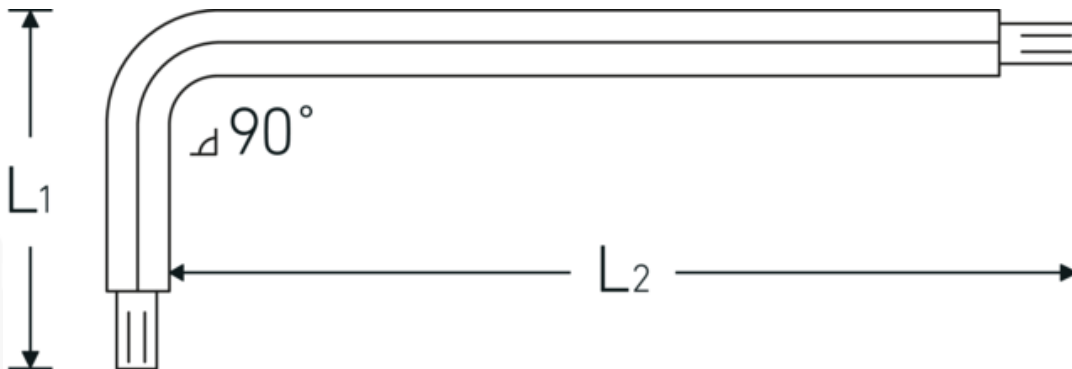

Haakse schroevendraaiers met kogelkop

10767

Artikelnr. **43263010**
GTIN **4018754332847**
Model **10767 10 KUGELKOPF-
WINKELSCHRAUBENDREHER
SECHSKANT**

Aanwijzing.

Haakse schroevendraaiers met kogelkop Uitgang zeshoek 10mm L.40mm x 222mm

Eigenschappen.

- voor binnenzeskantbouten
- met kogelkop aan de lange kant
- zwenkhoek tot 25° naar iedere kant
- Chroom-Vanadium, gebruineerd

Voordelen.

voor inbusschroeven

Technische tekening.

Technische kenmerken.

Uitvoerprofiel	Zeskant
Uitgaande zeskant (mm)	10 mm
L1	40 mm
L2	222 mm

Logistieke gegevens.

Diepte mm (IFS)	230
Breedte mm (IFS)	49
Hoogte mm (IFS)	11
Lengte (verpakt, mm)	350
Breedte (verpakt, mm)	100
Hoogte (verpakt, mm)	20
Volume (verpakt, dm3)	0.7 dm3
Artikelnr.	43263010
Gewicht (bruto, CG)	1,752
Gewicht PAP (CG)	0,000
Gewicht PVC (CG)	0,006
GTIN	4018754332847
Land van oorsprong	GERMANY
Regio van oorsprong	Nordrhein-Westfalen
WEEE/ElektroG	nicht ear-pflichtig
Douanetarief nr.	82054000
Verpakkingsstandaard	10
Gewicht (g)	175 g