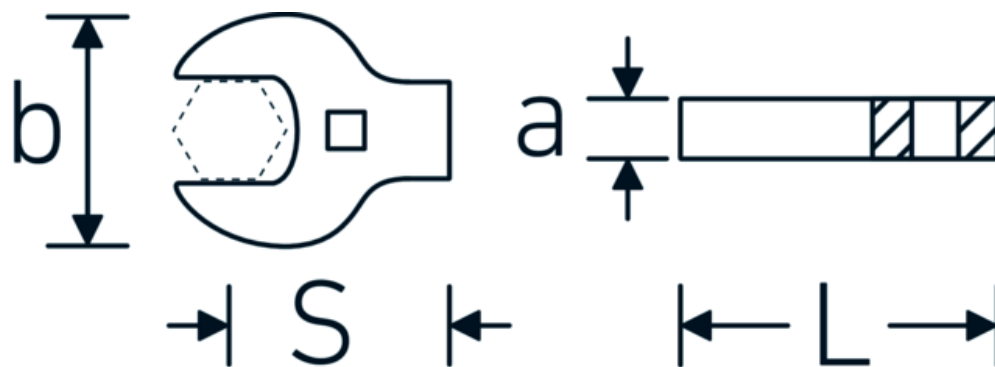

Chiavi CROW-FOOT heavy-duty

540a HD

Nr. art **02501038**
GTIN **4018754198092**
Modello **540A HD SW 11/16**

Designazione.

3/8 " Chiave CROW-FOOT heavy-duty Mis. 11/16" Lar.47,2mm

Descrizione.

- per carichi particolarmente elevati, ad es. collegamenti a vite in acciaio inossidabile
- utilizzo completo della bocca della chiave in combinazione con i cricchetti standard
- cromate
- fornitura senza cricchetto
- Attenzione! Modifica il valore impostato sulla chiave dinamometrica <!-- (vedi indicazioni pag. [170524]) -->

Vantaggi.

per carichi particolarmente elevati, come ad esempio avvitamenti in acciaio inossidabile

Disegno tecnico.

Attributi tecnici.

a	11 mm
Azionamento quadrato interno (pollici)	3/8 "
Larghezza mm (b)	38 mm
Lunghezza mm (L)	47,2 mm
S	28,6 mm
Larghezza tra le piastre [pollici]	11/16 "

Dati logistici.

Profondità mm (IFS)	40
Larghezza mm (IFS)	37
Altezza mm (IFS)	11
Lunghezza (imballata, mm)	65
Larghezza (imballata, mm)	55
Altezza (imballata, mm)	35
Volume (imballato, dm3)	0.125125 dm3
N° Art.	02501038
Peso (lordo, kg)	0,090
Peso PAP (kg)	0,000
Peso PVC (kg)	0,004
GTIN	4018754198092
Paese di origine	GERMANY
Regione di origine	Nordrhein-Westfalen
RAEE/Legge sull'elettricità	nicht ear-pflichtig
N. tariffa doganale	82042000
Standard di imballaggio	1
Peso [mm]	69 g

Varianti.

N° Art.	Nr. modello (ERP)	Designazione	GTIN
02501024	540A HD SW 3/8	3/8 " Chiave CROW-FOOT heavy-duty Mis. 3/8" Lar.39mm	4018754285709
02501028	540A HD SW 7/16	3/8 " Chiave CROW-FOOT heavy-duty Mis. 7/16" Lar.40mm	4018754285716