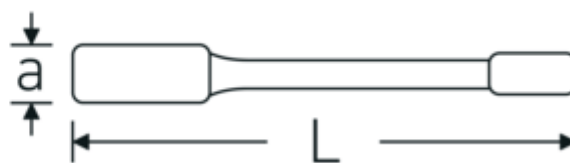

Vantaggi.

DIN 7444

Disegno tecnico.

Attributi tecnici.

a	15 mm
Larghezza mm (b)	42,5 mm
DIN	DIN 7444
Lunghezza mm (L)	160 mm
Larghezza tra le piastre 1 [mm]	24 mm

Dati logistici.

Profondità mm (IFS)	165
Larghezza mm (IFS)	43
Altezza mm (IFS)	15
Lunghezza (imballata, mm)	165
Larghezza (imballata, mm)	43
Altezza (imballata, mm)	15