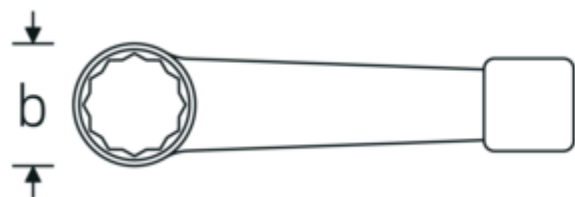

Vantaggi.

DIN 7444

Disegno tecnico.

Attributi tecnici.

a	15 mm
Larghezza mm (b)	42,5 mm
DIN	DIN 7444
Lunghezza mm (L)	160 mm
Larghezza tra le piastre 1 [mm]	24 mm

Dati logistici.

Profondità mm (IFS)	165
Larghezza mm (IFS)	43
Altezza mm (IFS)	15
Lunghezza (imballata, mm)	165
Larghezza (imballata, mm)	43
Altezza (imballata, mm)	15

Volume (imballato, dm3)	0.106425 dm3
N° Art.	42050024
Peso (lordo, kg)	0,260
Peso PAP (kg)	0,000
Peso PVC (kg)	0,003
GTIN	4018754024063
Paese di origine	GERMANY
Regione di origine	Nordrhein-Westfalen
RAEE/Legge sull'elettricità	nicht ear-pflichtig
N. tariffa doganale	82041100
Standard di imballaggio	1
Peso [mm]	200 g